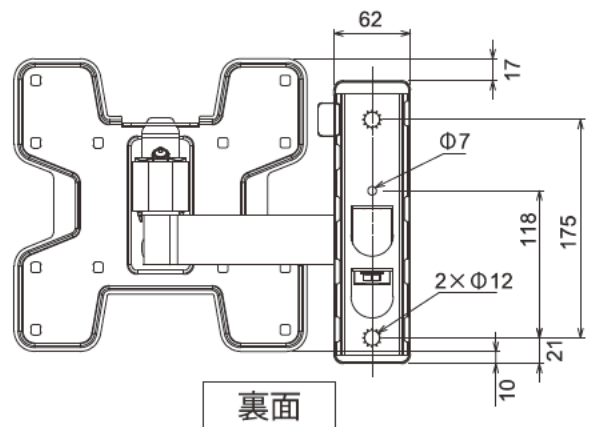

薄型ディスプレイ壁付け金具 首振りタイプシングルアーム

WALL3125

仕様

型式	WALL3125
対応画面サイズ	19~40型
搭載質量	15.0 kg
本体カラー	黒
アーム	シングルアーム方式
VESA対応規格	最大200×200
傾斜角度	±10°
首振り角度	120°
外形寸法(mm)	W235×D58×H235
最大引き出し寸法	MAX.238mm
本体質量	1.5kg
価格	オープン
EANコード	8712285335303