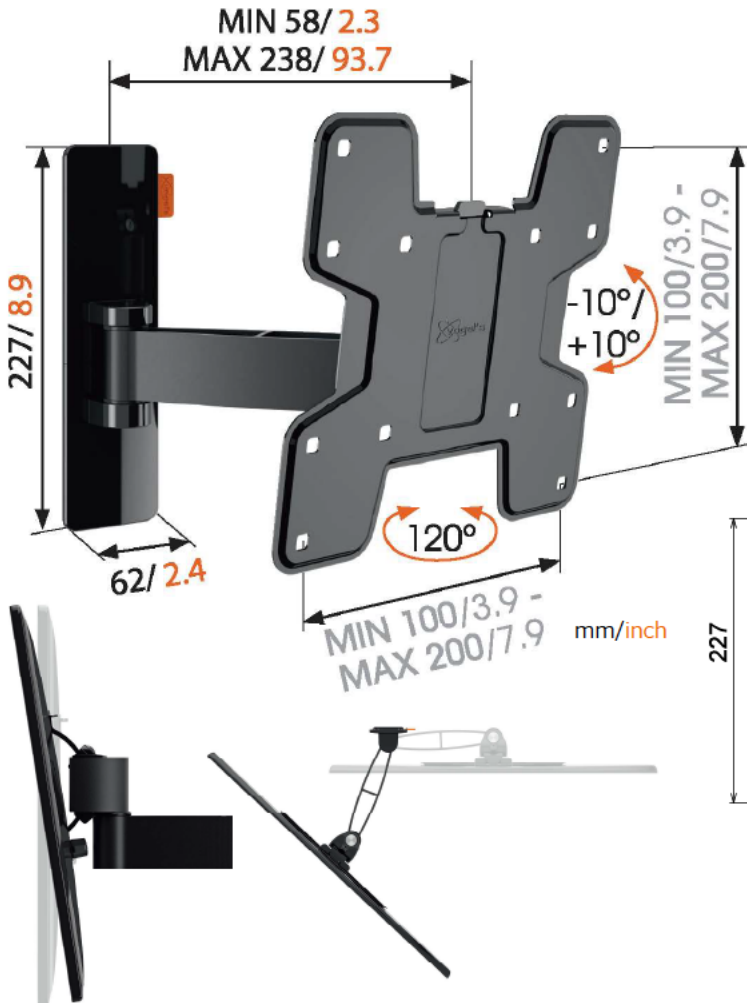

薄型ディスプレイ壁付け金具 首振りタイプシングルアーム

WALL3125

仕様

型式	WALL3125
対応画面サイズ	19~40型
搭載質量	15.0 kg
本体カラー	黒
アーム	シングルアーム方式
VESA対応規格	最大200×200
傾斜角度	±10°
首振り角度	120°
外形寸法(mm)	W235×D58×H235
最大引き出し寸法	MAX.238mm
本体質量	1.5kg
価格	オープン
EANコード	8712285335303

※液晶テレビ・プラズマテレビを対象とします。取り付けには壁面の強度確認および工事がが必要です。

オーエスグループ

〈お問い合わせはコンタクトセンターへ〉 受付時間：平日 9:00~17:50 ※土日祝祭日を除く

Tel 0120-380-495

Fax 0120-380-496

上記番号に接続できないお客様は次の番号におかけください。

TEL03-3629-5211 FAX03-3629-5214

<https://www.os-worldwide.com>