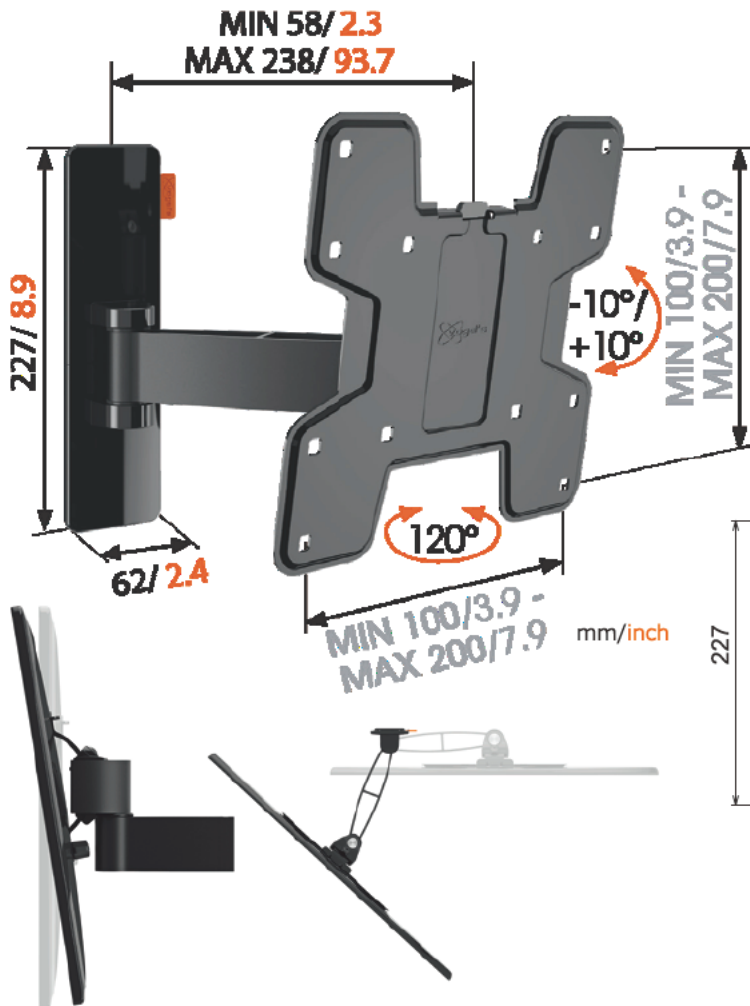

薄型ディスプレイ壁付け金具 首振りタイプシングルアーム

WALL3125

仕様

型式	WALL3125
対応画面サイズ	19~40型
搭載質量	15.0 kg
本体カラー	黒
アーム	シングルアーム方式
VESA対応規格	最大200×200
傾斜角度	±10°
首振り角度	120°
外形寸法(mm)	W235×D58×H235
最大引き出し寸法	MAX.238mm
本体質量	1.5kg
価格	オープン
EANコード	8712285335303