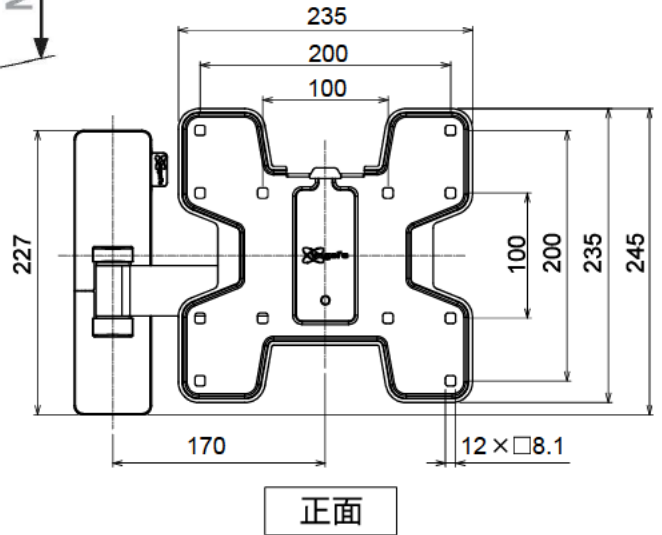

薄型ディスプレイ壁付け金具 首振りタイプシングルアーム

WALL3125

仕様

型式	WALL3125
対応画面サイズ	19~40型
搭載質量	15.0 kg
本体カラー	黒
アーム	シングルアーム方式
VESA対応規格	最大200×200
傾斜角度	±10°
首振り角度	120°
外形寸法(mm)	W235×D58×H235
最大引き出し寸法	MAX.238mm
本体質量	1.5kg
価格	オープン
EANコード	8712285335303