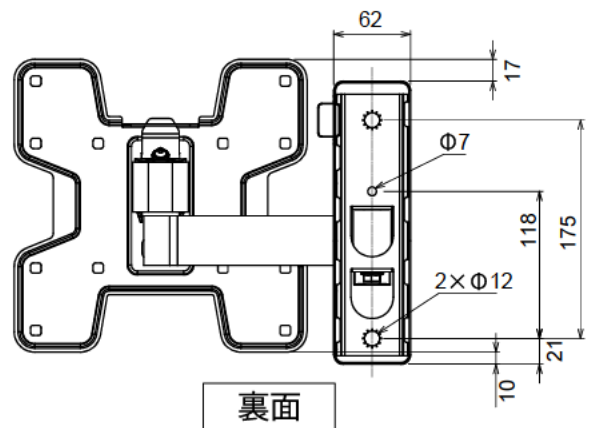

薄型ディスプレイ壁付け金具 首振りタイプシングルアーム

WALL3125

仕様

型式	WALL3125
対応画面サイズ	19~40型
搭載質量	15.0 kg
本体カラー	黒
アーム	シングルアーム方式
VESA対応規格	最大200×200
傾斜角度	±10°
首振り角度	120°
外形寸法(mm)	W235×D58×H235
最大引き出し寸法	MAX.238mm
本体質量	1.5kg
価格	オープン
EANコード	8712285335303

※液晶テレビ・プラズマテレビを対象とします。取り付けには壁面の強度確認および工事がが必要です。

オーエスグループ

〈お問い合わせはコンタクトセンターへ〉 受付時間：平日 9:00~17:50 ※土日祝祭日を除く

Tel 0120-380-495

Fax 0120-380-496

上記番号に接続できないお客様は次の番号におかけください。

TEL03-3629-5211 FAX03-3629-5214

<https://www.os-worldwide.com>