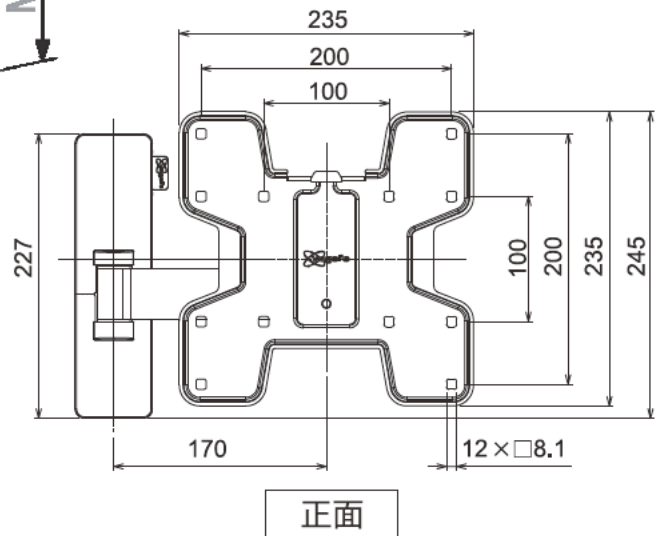

薄型ディスプレイ壁付け金具 首振りタイプシングルアーム

WALL3125

仕様

型式	WALL3125
対応画面サイズ	19~40型
搭載質量	15.0 kg
本体カラー	黒
アーム	シングルアーム方式
VESA対応規格	最大200×200
傾斜角度	±10°
首振り角度	120°
外形寸法(mm)	W235×D58×H235
最大引き出し寸法	MAX.238mm
本体質量	1.5kg
価格	オープン
EANコード	8712285335303