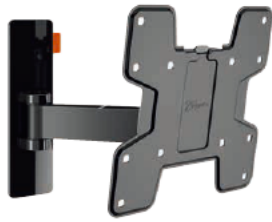

ボーゲルズ薄型ディスプレイ壁付金具

RoHS

フラット固定タイプ

EFW8105 19型～26型対応

EFW8105 壁固定タイプ

首振りタイプ

WALL3125 19型～40型対応

WALL3145 19型～40型対応

WALL3225 32型～55型対応

WALL3245 32型～55型対応

WALL3325 40型～65型対応

WALL3345 40型～65型対応

WALL3450 55型～100型対応

WALL3125
シングルアームタイプ

WALL3450
ダブルアームタイプ

Vogel's Products b.v. 1973年オランダで創業。世界初のスピーカーマウントの開発を皮切りに、オーディオ / ビデオ機器用のマウントおよびサポートシステムの専門メーカーとして、ヨーロッパ市場のリーダーに進化しました。40年以上にわたり、Vogel'sのソリューションは創意工夫、品質、信頼性を誇り、現在は数々の受賞歴のあるソリューションをワールドワイドに展開しています。日本には、LCD・プラズマ・LEDディスプレイ、オーディオビジュアル機器、プロジェクター等のサポート金具を中心に、株式会社オーエスから家庭用・ビジネスユースの実装ソリューションを提供しています。

ボーゲルズ薄型ディスプレイ壁付金具

Vogel'sの壁付金具はすべてVESA規格、ほとんどのディスプレイに対応します。詳しくはWEBサイトをご覧ください。

ディスプレイ壁固定タイプ

EFW8105

RoHS

サイズ	型式	製品質量 (kg)	外形寸法 (mm)			搭載質量 (kg)	VESA対応規格 W x H (mm)	首振り角度	傾斜角度	対応画面サイズ (型)	EANコード	ディスプレイ取付ねじ付属品	希望小売価格
			W	D	H								
小型	EFW8105	1.0	222	20	221	20.0	最大200×200	-	-	19~37	8712285315404	十字穴付き小ねじ M4(2種)×各4 M5(2種)×各4 平座金(小)×4 スペーサー(大)×4(小)×8	オープン

ディスプレイ首振りタイプ

首振り角度は参考値です。お取り付けになるディスプレイにより角度は異なります。

RoHS

WALL3125

シングルアーム
首振り 120°

WALL3145

ダブルアーム
首振り 180°

WALL3225