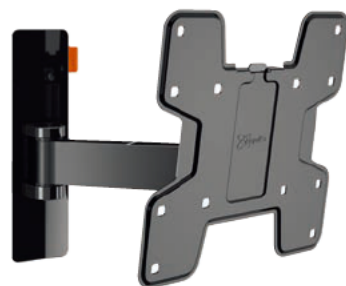

ボーゲルズ薄型ディスプレイ壁付金具

RoHS

フラット固定タイプ

EFW8105 19型～26型対応

EFW8105 壁固定タイプ

首振りタイプ

WALL3125 19型～40型対応

WALL3145 19型～40型対応

WALL3225 32型～55型対応

WALL3245 32型～55型対応

WALL3325 40型～65型対応

WALL3345 40型～65型対応

WALL3450 55型～100型対応

WALL3125
シングルアームタイプ

WALL3450
ダブルアームタイプ

Vogel's Products b.v. 1973年オランダで創業。世界初のスピーカーマウントの開発を皮切りに、オーディオ / ビデオ機器用のマウントおよびサポートシステムの専門メーカーとして、ヨーロッパ市場のリーダーに進化しました。40年以上にわたり、Vogel'sのソリューションは創意工夫、品質、信頼性を誇り、現在は数々の受賞歴のあるソリューションをワールドワイドに展開しています。日本には、LCD・プラズマ・LEDディスプレイ、オーディオビジュアル機器、プロジェクター等のサポート金具を中心に、株式会社オーエスから家庭用・ビジネスユースの実装ソリューションを提供しています。

ボーゲルズ薄型ディスプレイ壁付金具

Vogel'sの壁付金具はすべてVESA規格、ほとんどのディスプレイに対応します。詳しくはWEBサイトをご覧ください。

ディスプレイ壁固定タイプ

EFW8105

RoHS

サイズ	型式	製品質量 (kg)	外形寸法 (mm)			搭載質量 (kg)	VESA対応規格 W x H (mm)	首振り角度	傾斜角度	対応画面サイズ (型)	EANコード	ディスプレイ取付ねじ付属品	希望小売価格
			W	D	H								
小型	EFW8105	1.0	222	20	221	20.0	最大200×200	-	-	19~37	8712285315404	十字穴付き小ねじ M4(2種)×各4 M5(2種)×各4 平座金(小)×4 スペーサー(大)×4(小)×8	オープン

ディスプレイ首振りタイプ

首振り角度は参考値です。お取り付けになるディスプレイにより角度は異なります。

RoHS

WALL3125

シングルアーム
首振り 120°

WALL3145

ダブルアーム
首振り 180°

WALL3225