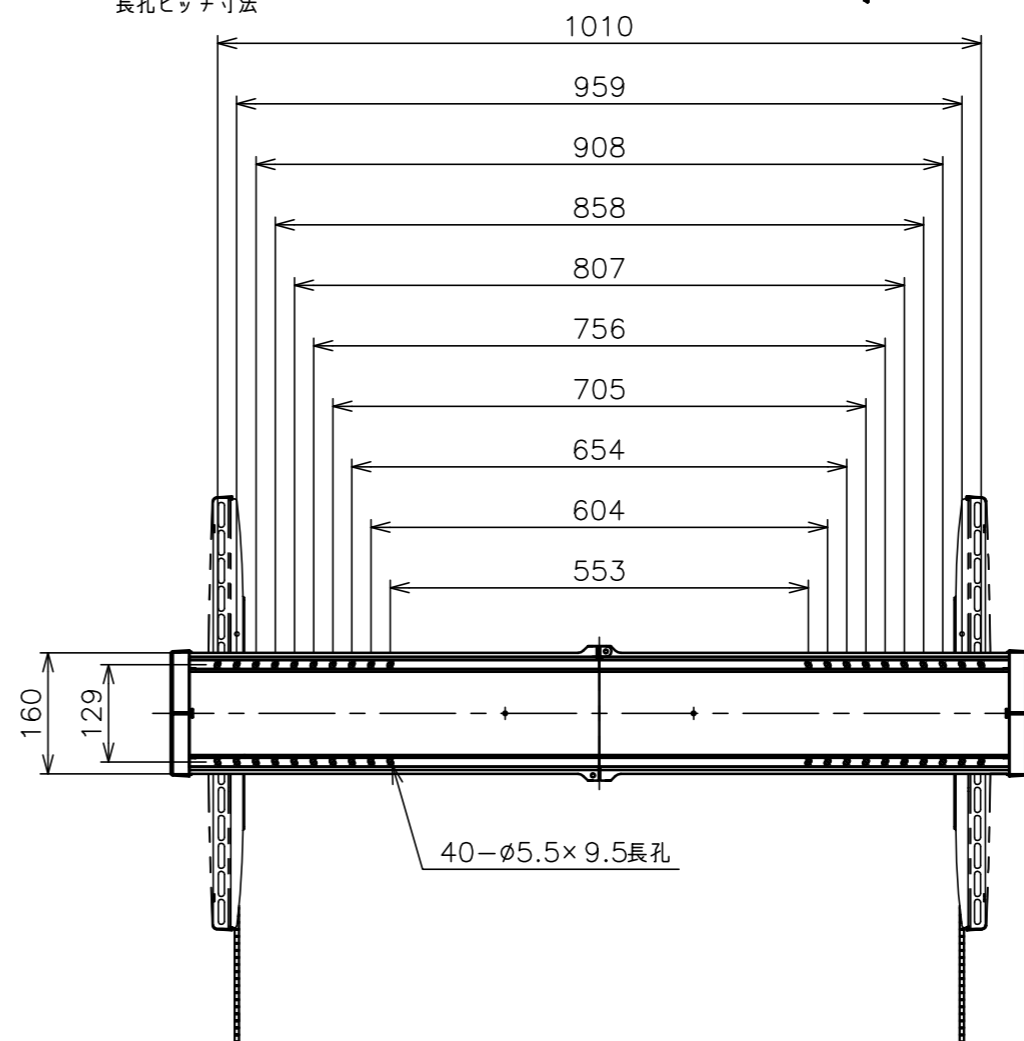

長孔ピッチ寸法

VESA対応規格	最大1100×550
画面サイズ	40~65型
製品質量	4.0kg
搭載質量	70kg
備考	RoHS対応品

本体色	壁付金具	: シルバー
	取付金具	: ブラック
	カバー	: ブラック
材質	壁付金具	: スチール
	取付金具	: スチール
	カバー	: 樹脂 (ABS)

商品名称
薄型ディスプレイハンガー/壁付タイプ(固定型)

商品型式
EFW8405

縮尺
A3 1/10

単位
mm

DATE
2011/06

図名
製品寸法図