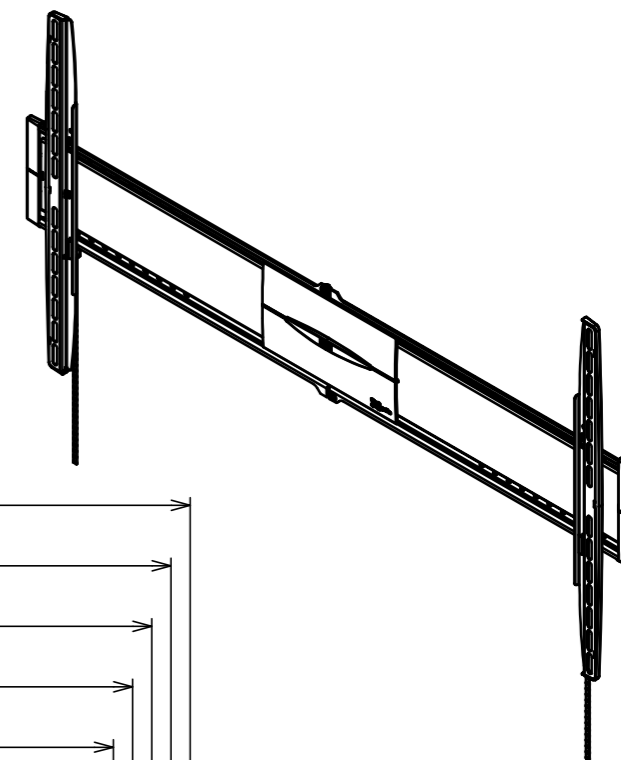

長孔ピッチ寸法

VESA対応規格	最大1100×550
画面サイズ	40~65型
製品質量	4.0kg
搭載質量	70kg
備考	RoHS対応品

本体色	壁付金具	: シルバー
	取付金具	: ブラック
	カバー	: ブラック
材質	壁付金具	: スチール
	取付金具	: スチール
	カバー	: 樹脂 (ABS)

商品名称
薄型ディスプレイハンガー/壁付タイプ(固定型)

商品型式
EFW8405

縮尺
A3 1/10

単位
mm

DATE
2011/06

図名
製品寸法図