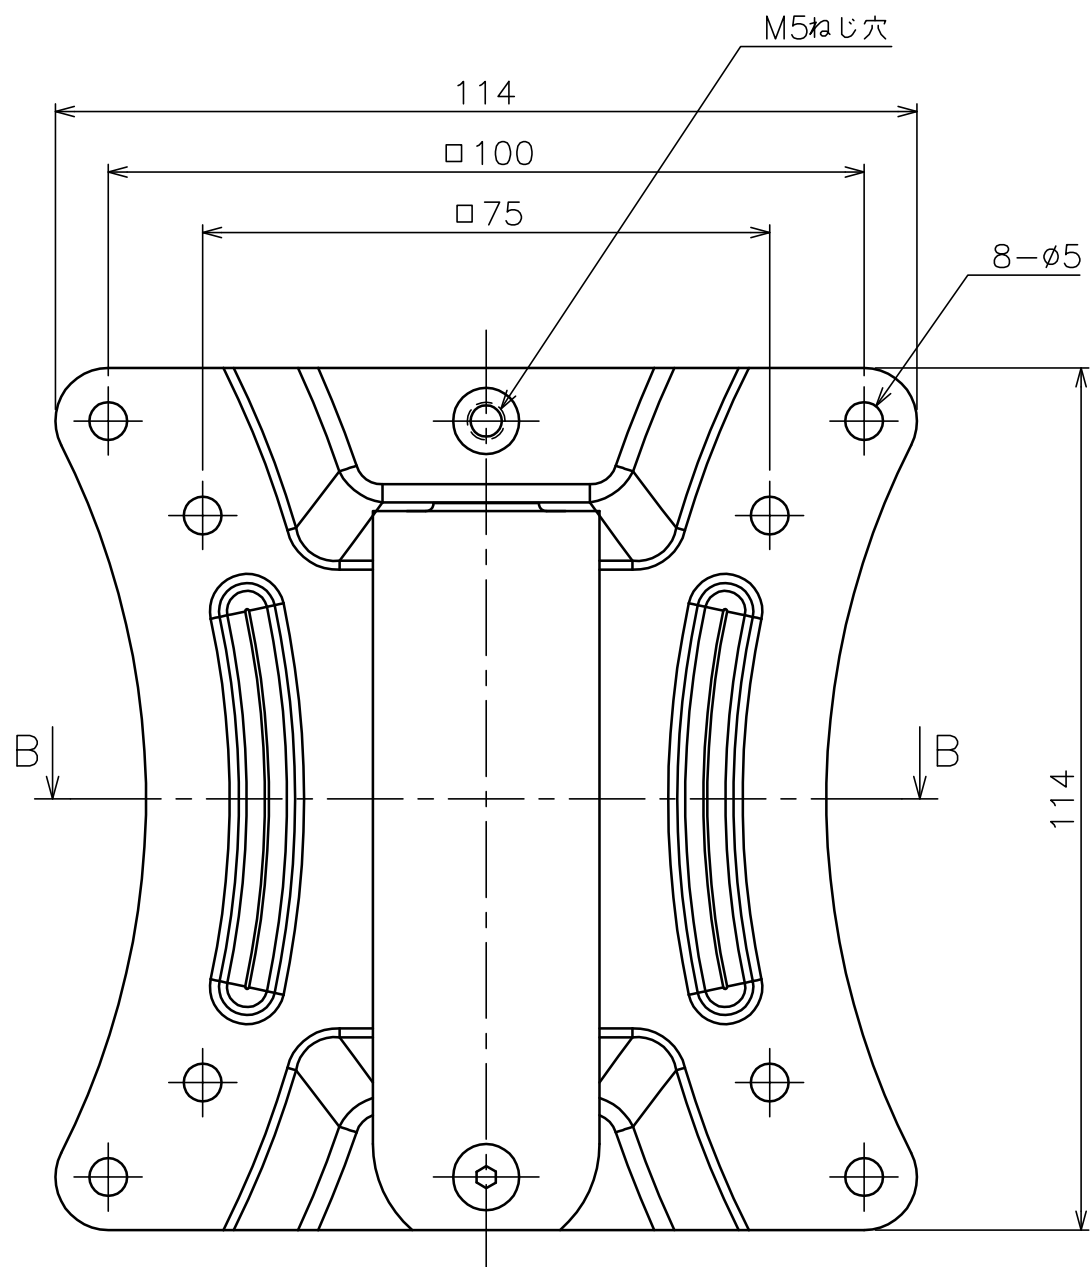

B-B 断面

本体色	ダークグレー
材質	スチール
対応規格	VESA 75×75/100×100
製品質量	0.3kg
搭載質量	12.0kg
備考	RoHS対応品