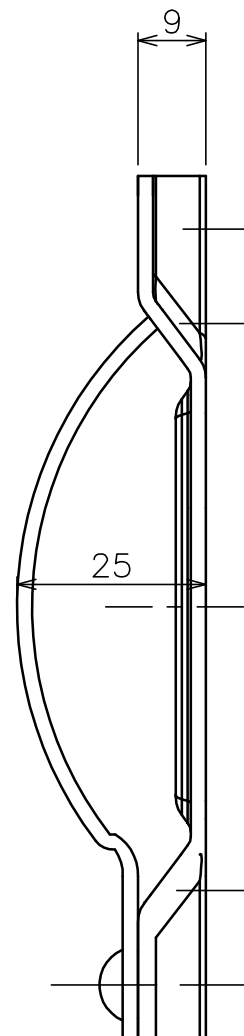

B-B 断面

本体色	ダークグレー
材質	スチール
対応規格	VESA 75×75/100×100
製品質量	0.3kg
搭載質量	12.0kg
備考	RoHS対応品