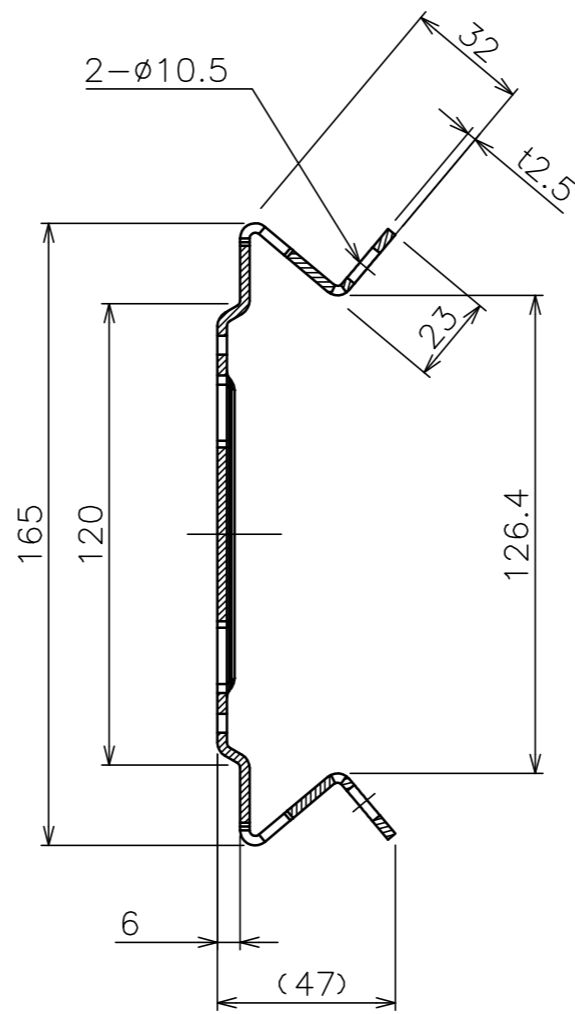

B-B 断面

A-A 断面

注記

1. 下向き設置専用

本体色	ダークグレー
材質	スチール
対応規格	VESA 100×100/200×100
製品質量	1.2kg
搭載質量	20.0kg
備考	RoHS対応品