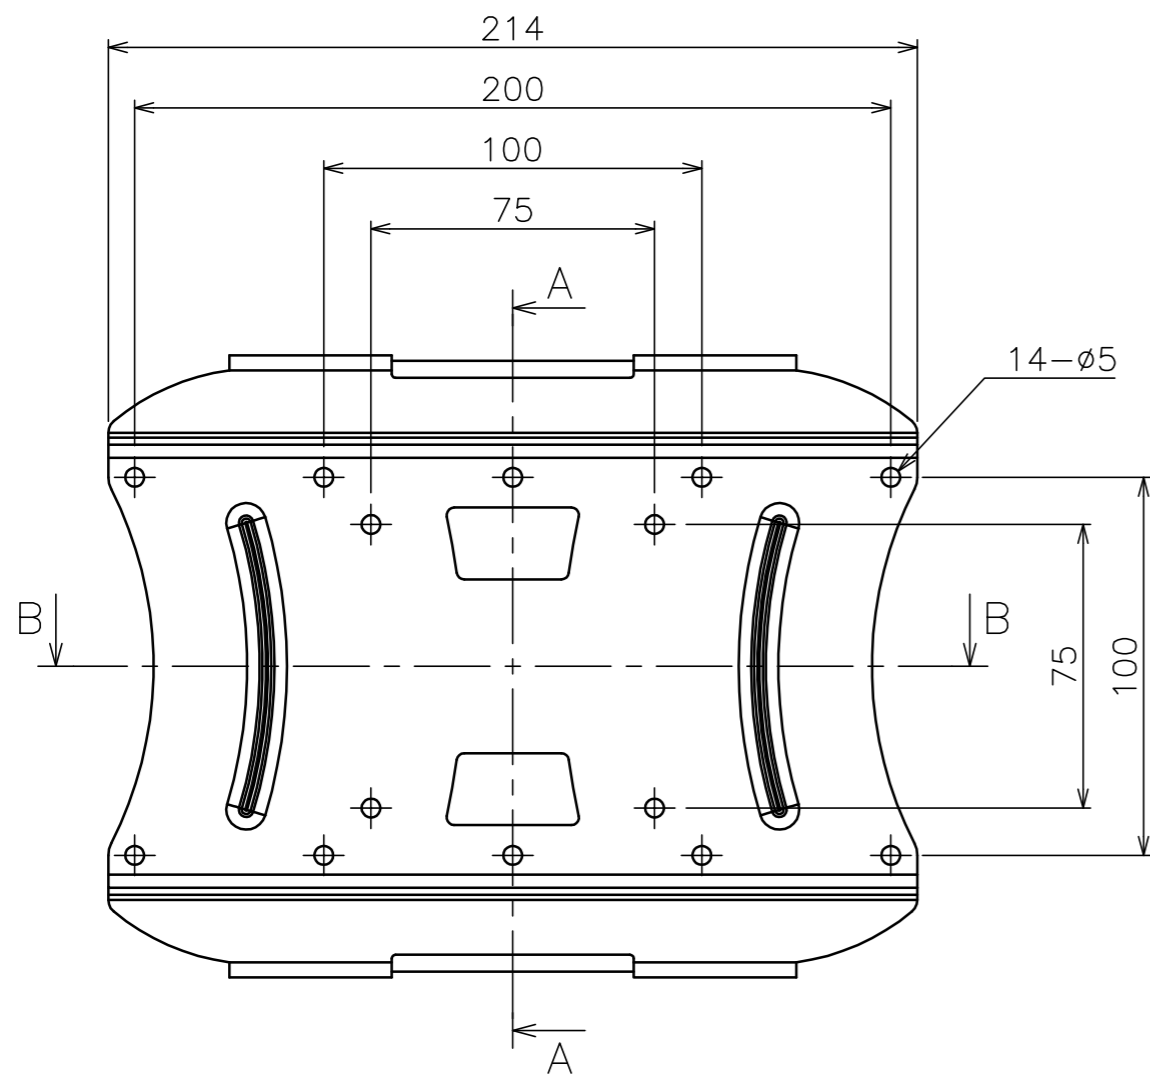

B-B 断面

A-A 断面

注記

1. 下向き設置専用

本体色	ダークグレー
材質	スチール
対応規格	VESA 100×100/200×100
製品質量	1.2kg
搭載質量	20.0kg
備考	RoHS対応品