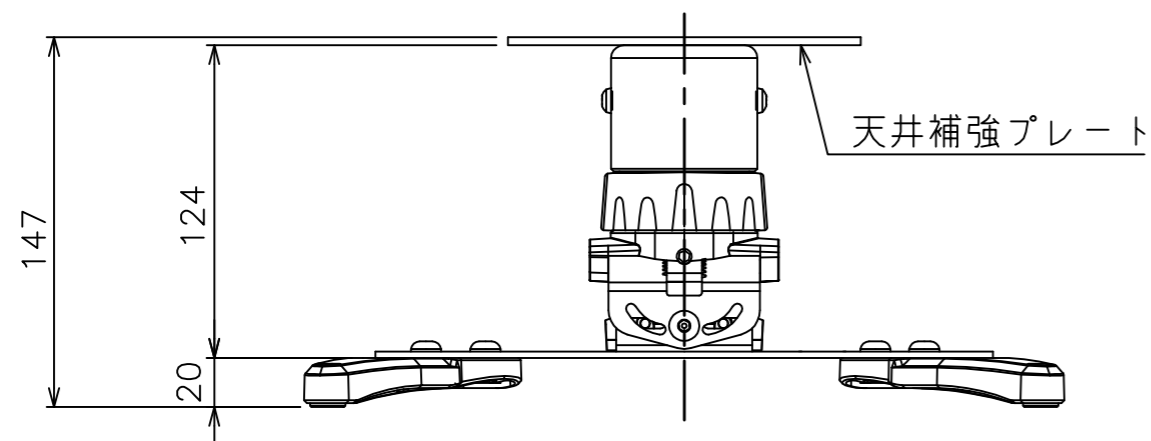

天井取付板

注記)

1. 本製品寸法図はVogel's社情報を基に(株)オーエスが製作したものです。

色	天井補強プレート : シルバー 本体 : シルバー/ブラック
材質	天井補強プレート : スチール 本体 : アルミニウム/スチール
製品質量	2.6kg
搭載質量	25.0kg
備考	RoHS対応品