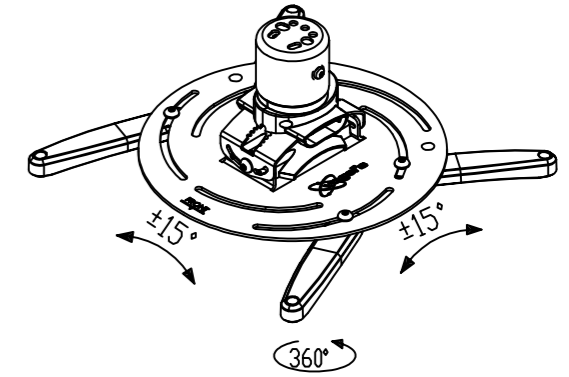

天井取付板

注記)

1. 本製品寸法図はVogel's社情報を基に(株)オーエスが製作したものです。

色	天井補強プレート : シルバー 本体 : シルバー/ブラック
材質	天井補強プレート : スチール 本体 : アルミニウム/スチール
製品質量	2.6kg
搭載質量	25.0kg
備考	RoHS対応品