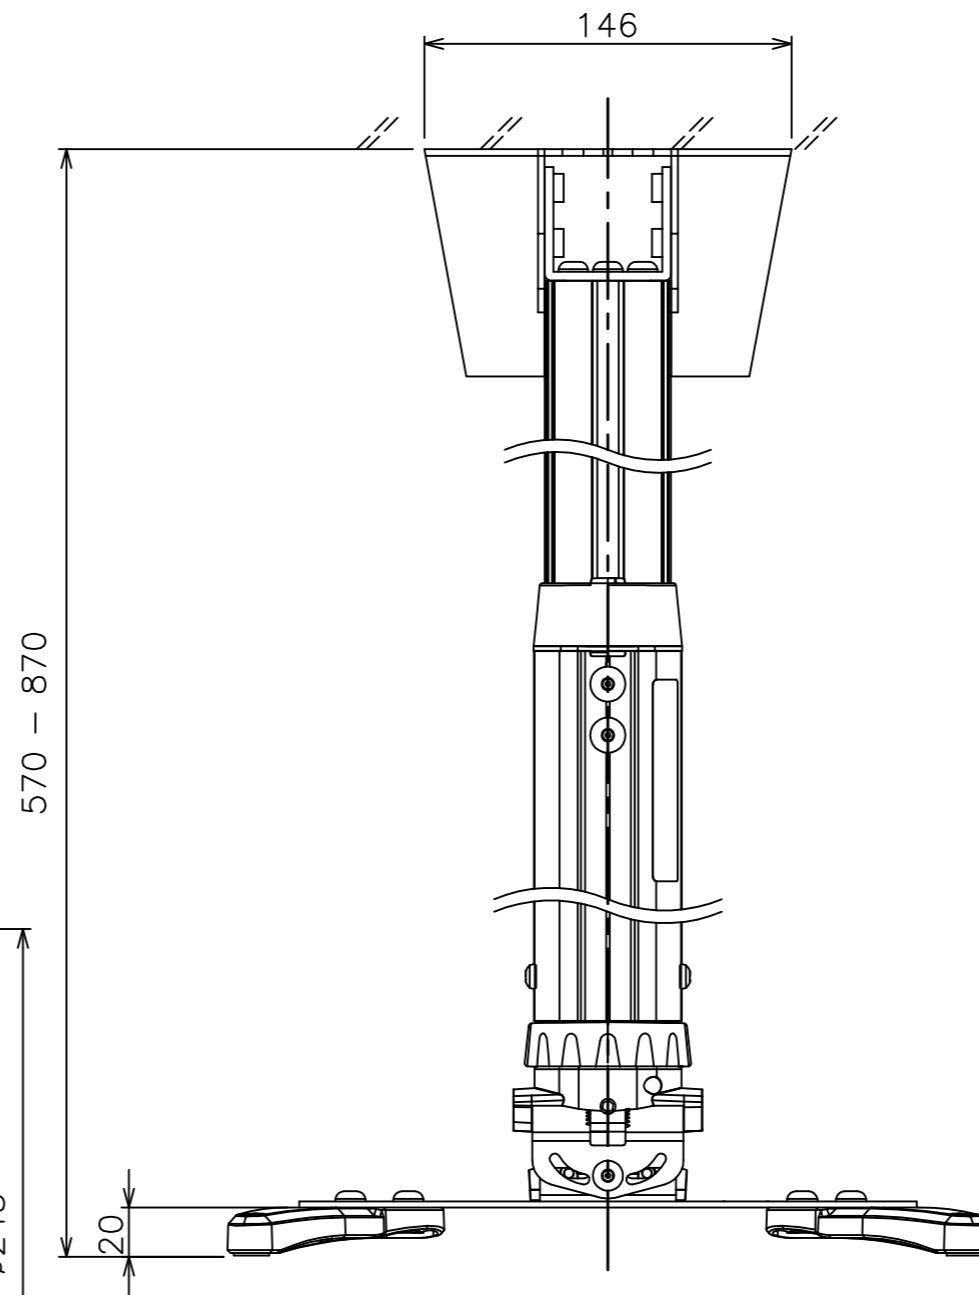

天井取付金具

注記)

1. 本製品寸法図はVogel's社情報を基に(株)オーエスが製作したものです。

* 傾斜天井に対応 0~90°

色	本体 : シルバー/ブラック
材質	本体 : アルミニウム/スチール
製品質量	4.3kg
搭載質量	25.0kg
パイプ部長さ	570~870mm
備考	RoHS対応品 傾斜天井対応0~90°