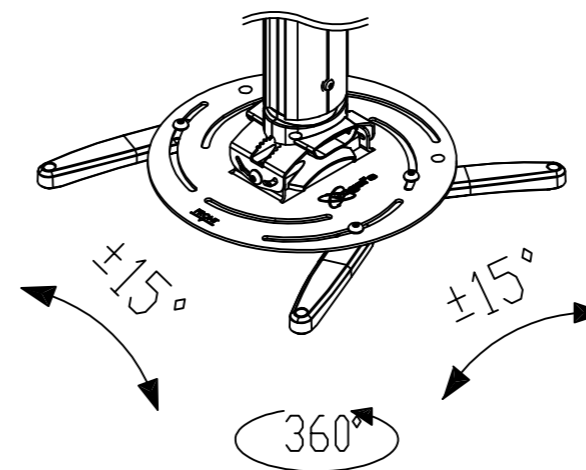

天井取付金具

注記)

1. 本製品寸法図はVogel's社情報を基に(株)オーエスが製作したものです。

* 傾斜天井に対応 0~90°

色	本体 : シルバー/ブラック
材質	本体 : アルミニウム/スチール
製品質量	4.3kg
搭載質量	25.0kg
パイプ部長さ	570~870mm
備考	RoHS対応品 傾斜天井対応0~90°