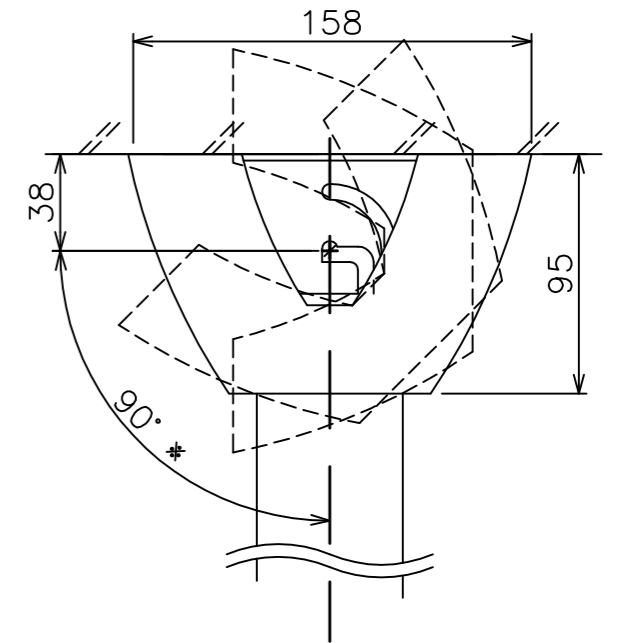

天井取付金具

注記)

1. 本製品寸法図はVogel's社情報を基に(株)オーエスが製作したものです。

* 傾斜天井に対応 0~90°

色	本体 : シルバー/ブラック
材質	本体 : アルミニウム/スチール
製品質量	4.3kg
搭載質量	25.0kg
パイプ部長さ	570~870mm
備考	RoHS対応品 傾斜天井対応0~90°