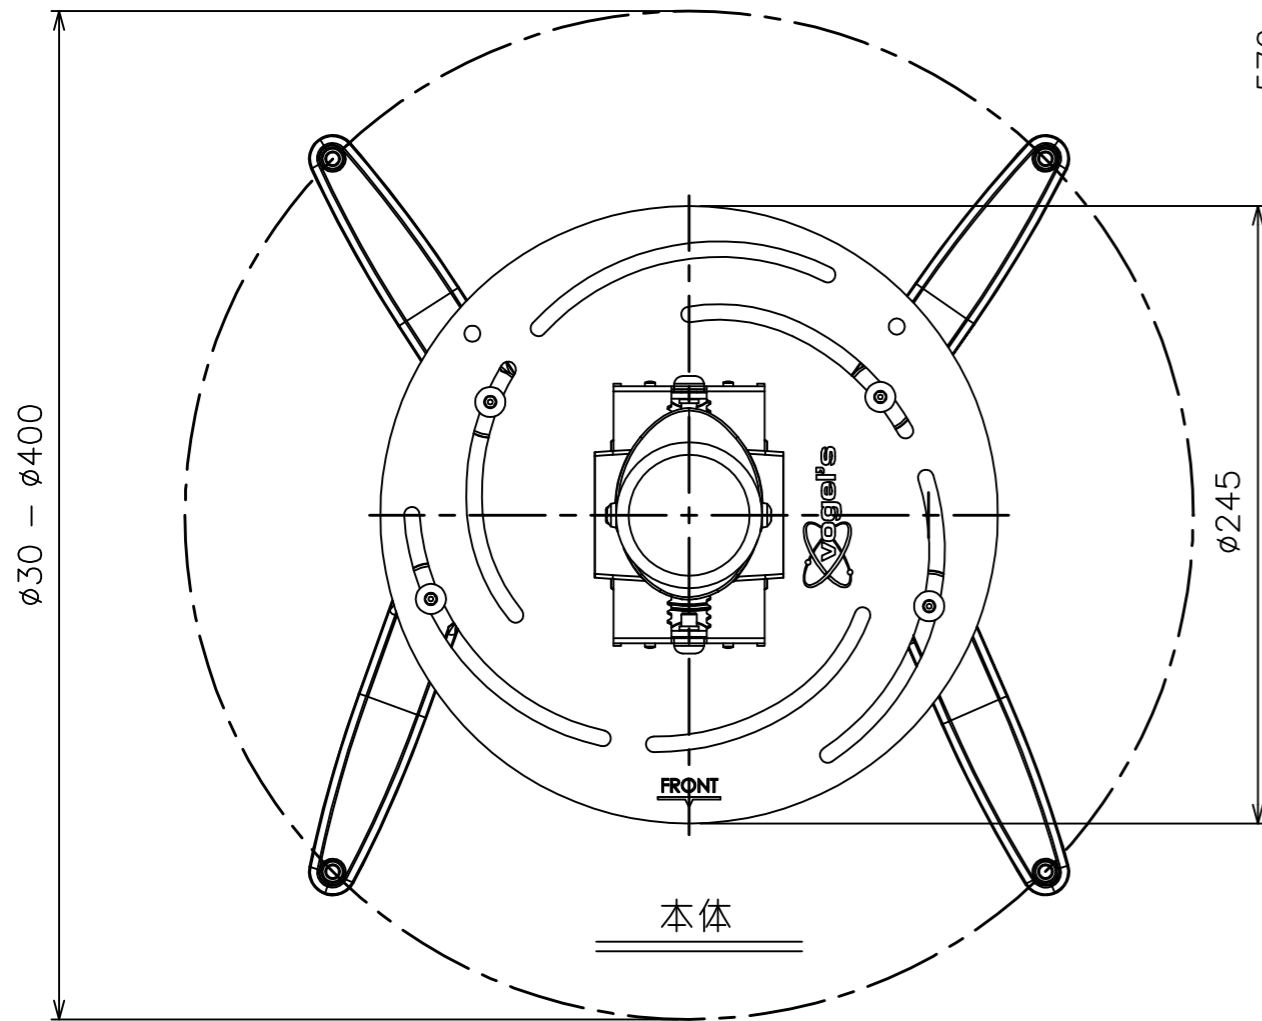

天井取付金具

注記)

1. 本製品寸法図はVogel's社情報を基に(株)オーエスが製作したものです。

* 傾斜天井に対応 0~90°

色	本体 : シルバー/ブラック
材質	本体 : アルミニウム/スチール
製品質量	4.3kg
搭載質量	25.0kg
パイプ部長さ	570~870mm
備考	RoHS対応品 傾斜天井対応0~90°