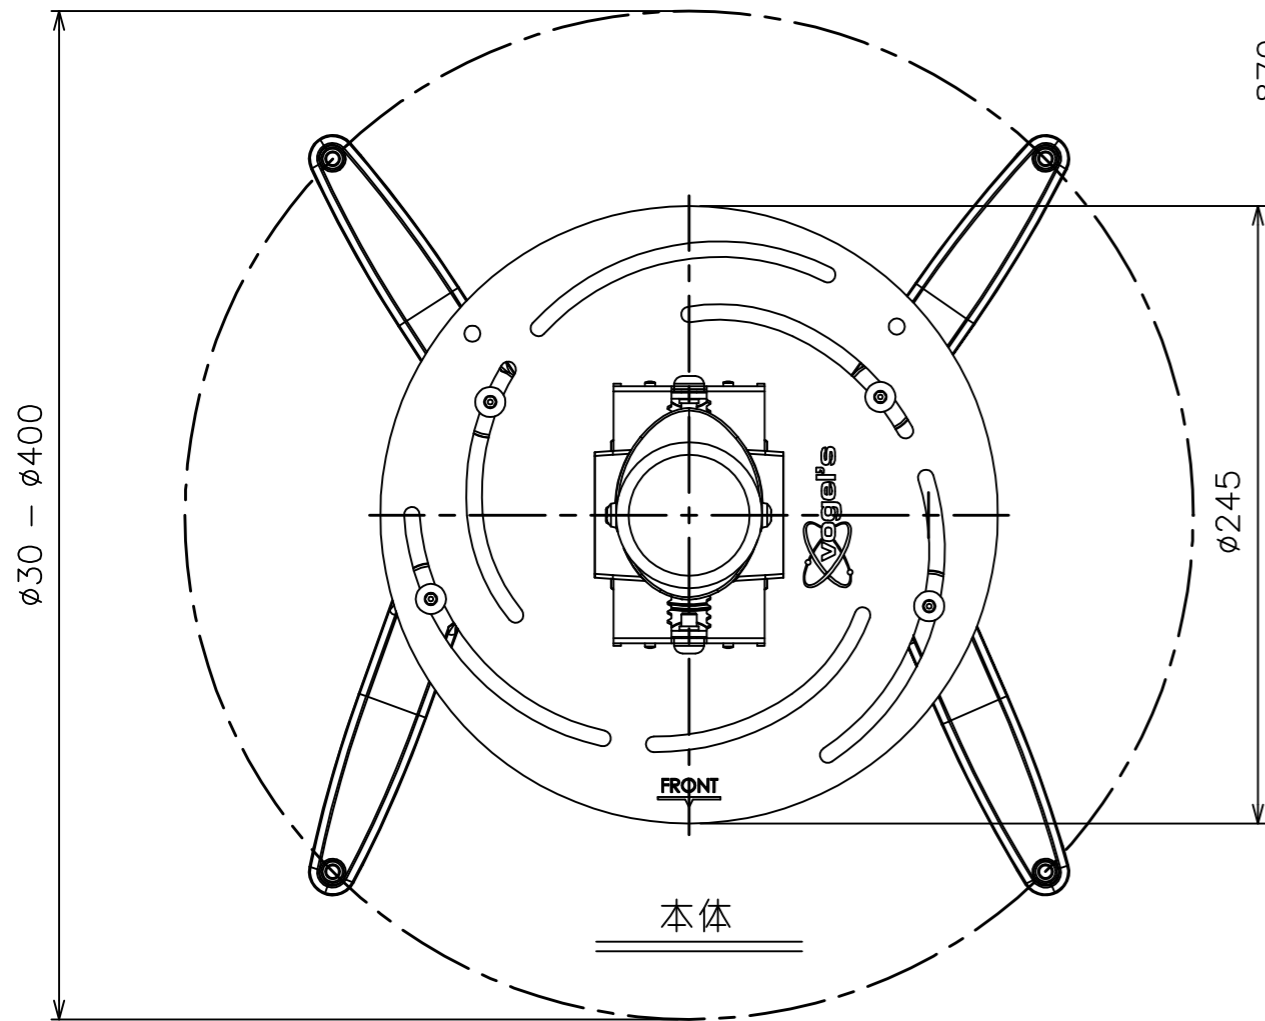

天井取付金具

注記)

1. 本製品寸法図はVogel's社情報を基に(株)オーエスが製作したものです。

* 傾斜天井に対応 0~90°

色	本体 : シルバー/ブラック
材質	本体 : アルミニウム/スチール
製品質量	4.9kg
搭載質量	25.0kg
パイプ部長さ	870~1370mm
備考	RoHS対応品 傾斜天井対応0~90°