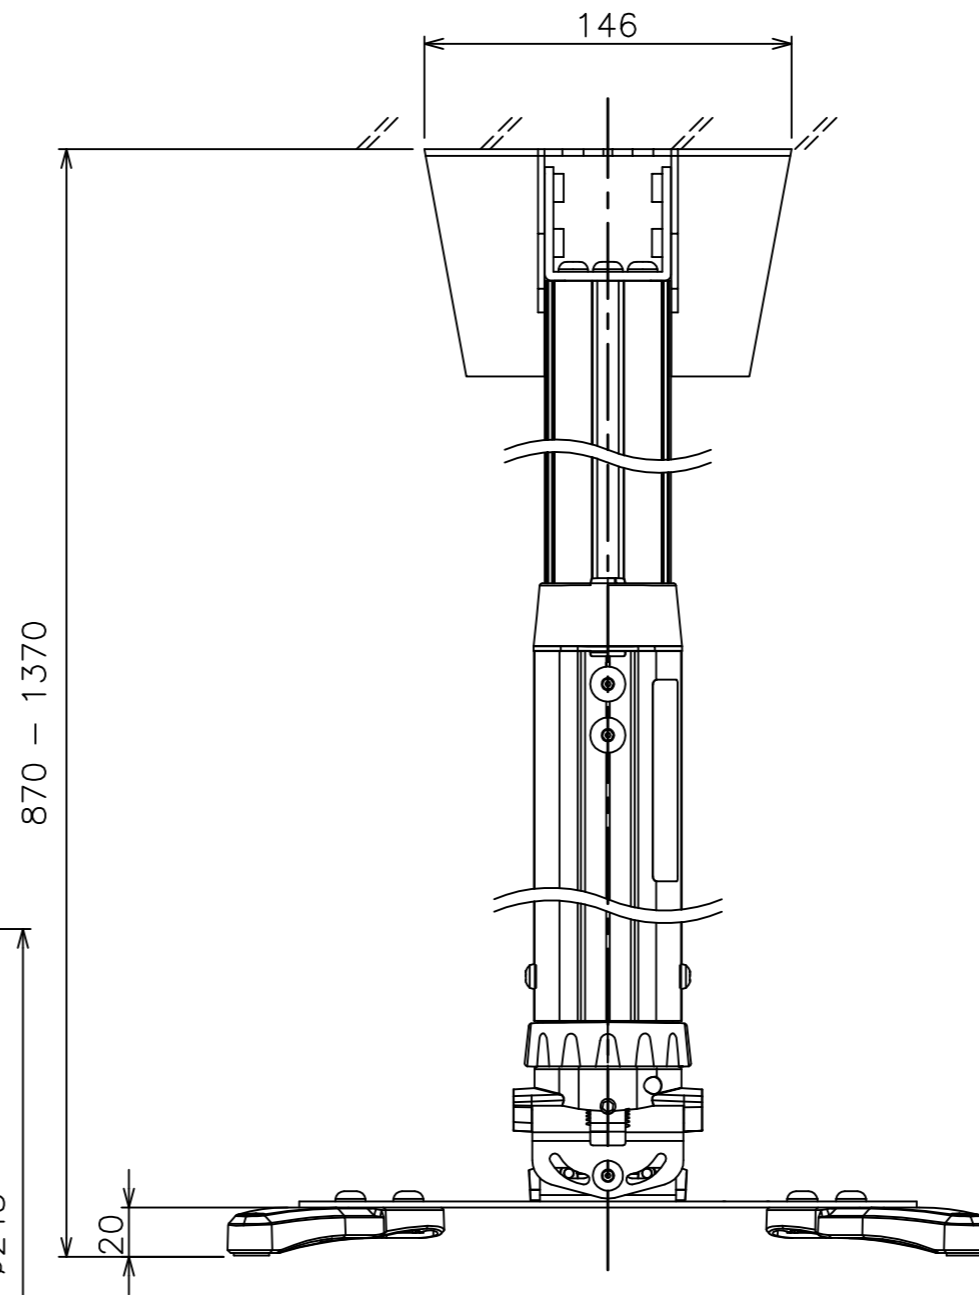

天井取付金具

注記)

1. 本製品寸法図はVogel's社情報を基に(株)オーエスが製作したものです。

* 傾斜天井に対応 0~90°

色	本体 : シルバー/ブラック
材質	本体 : アルミニウム/スチール
製品質量	4.9kg
搭載質量	25.0kg
パイプ部長さ	870~1370mm
備考	RoHS対応品 傾斜天井対応0~90°