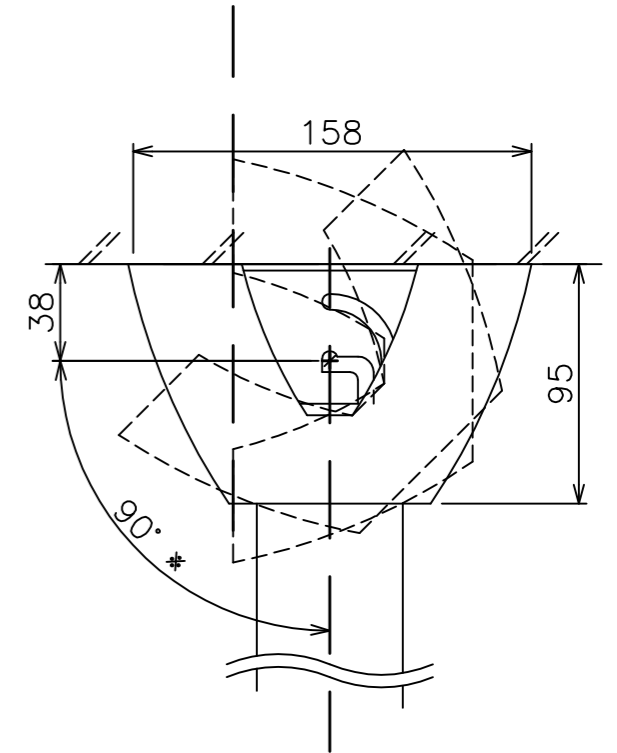

天井取付金具

注記)

1. 本製品寸法図はVogel's社情報を基に(株)オーエスが製作したものです。

* 傾斜天井に対応 0~90°

色	本体 : シルバー/ブラック
材質	本体 : アルミニウム/スチール
製品質量	4.9kg
搭載質量	25.0kg
パイプ部長さ	870~1370mm
備考	RoHS対応品 傾斜天井対応0~90°