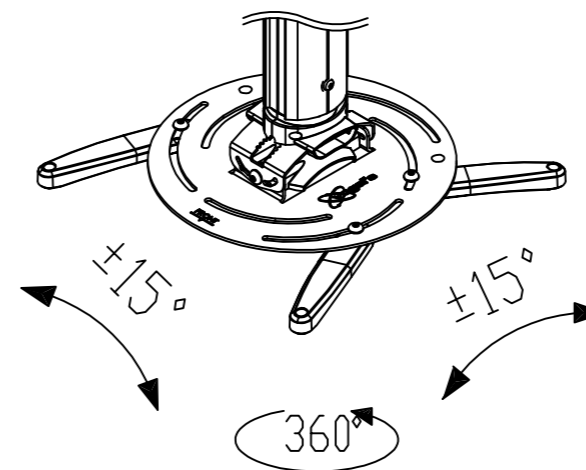

天井取付金具

注記)

1. 本製品寸法図はVogel's社情報を基に(株)オーエスが製作したものです。

* 傾斜天井に対応 0~90°

色	本体 : シルバー/ブラック
材質	本体 : アルミニウム/スチール
製品質量	4.9kg
搭載質量	25.0kg
パイプ部長さ	870~1370mm
備考	RoHS対応品 傾斜天井対応0~90°