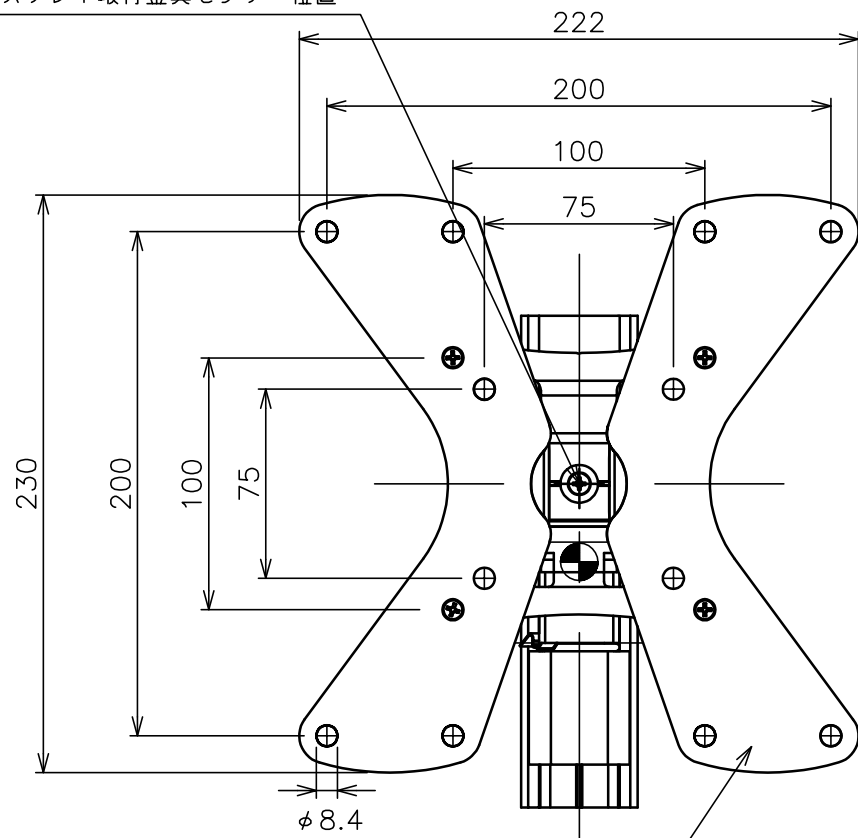

ディスプレイ取付金具センター位置

壁面取付用穴 3xφ5.5

ディスプレイ取付金具センター位置

VESA75X75 100x100の場合は不要

MAX240

VESA対応規格	75x75, 100x100, 100x200 200x100, 200x200
画面サイズ	19~37型
製品質量	1.8kg
搭載質量	15kg
付属品	ディスプレイ固定用ねじ類 組立用ねじ類 壁面取付用ねじ類 組立設置説明書
備考	傾斜角度調節(±10°) RoHS対応品

本体色	壁付金具 : ブラック
	取付金具 : ブラック
	アーム : ブラック
材質	壁付金具 : アルミ
	取付金具 : スチール
	アーム : アルミ

商品名称 薄型ディスプレイハンガー/壁付タイプ(アーム型)

商品型式 WALL1125

縮尺 A3 1/3

単位 mm

DATE 2013/03

図名 製品寸法図