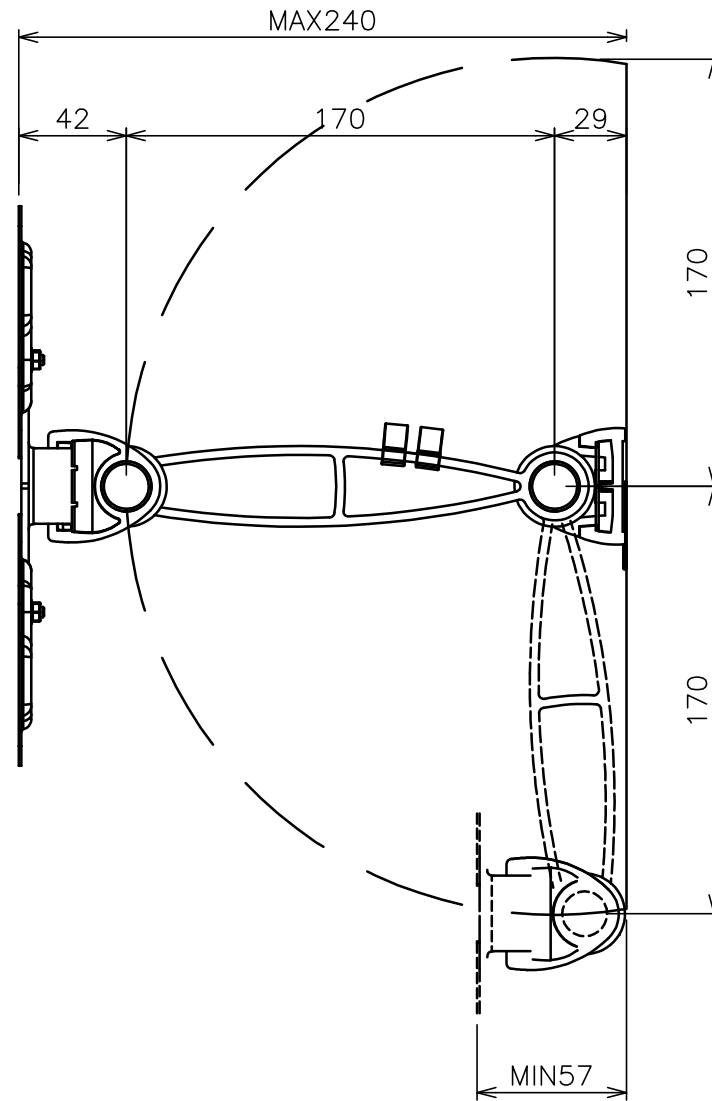

ディスプレイ取付金具センター位置

壁面取付用穴 3xφ5.5

ディスプレイ取付金具センター位置

VESA75X75 100x100の場合は不要

MAX240

VESA対応規格	75x75, 100x100, 100x200 200x100, 200x200
画面サイズ	19~37型
製品質量	1.8kg
搭載質量	15kg
付属品	ディスプレイ固定用ねじ類 組立用ねじ類 壁面取付用ねじ類 組立設置説明書
備考	傾斜角度調節(±10°) RoHS対応品

本体色	壁付金具 : ブラック
	取付金具 : ブラック
	アーム : ブラック
材質	壁付金具 : アルミ
	取付金具 : スチール
	アーム : アルミ

商品名称 薄型ディスプレイハンガー/壁付タイプ(アーム型)

商品型式 WALL1125

縮尺 A3 1/3

単位 mm

DATE 2013/03

図名 製品寸法図