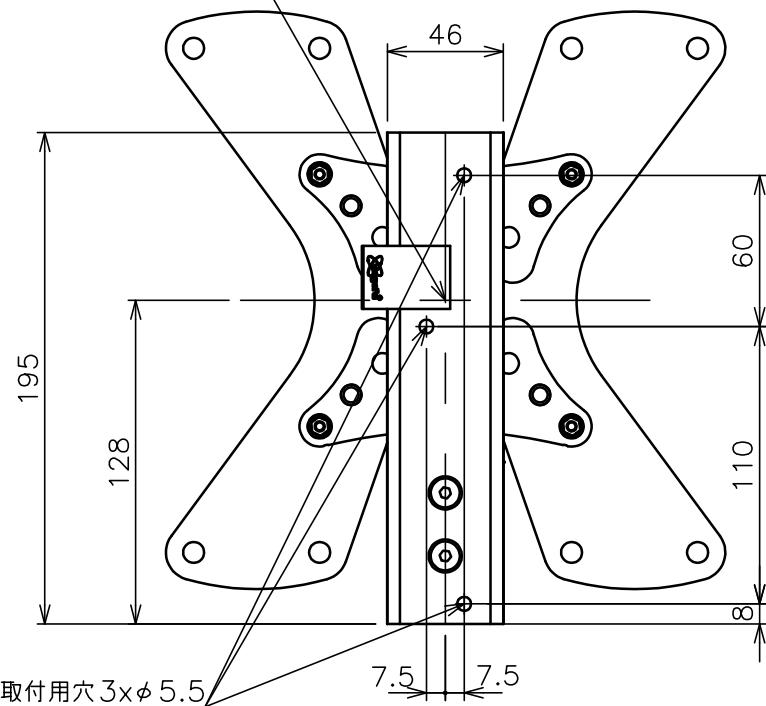

ディスプレイ取付金具センター位置

壁面取付用穴 3xφ5.5

ディスプレイ取付金具センター位置

VESA75X75 100x100の場合は不要

MAX240

VESA対応規格	75x75, 100x100, 100x200 200x100, 200x200
画面サイズ	19~37型
製品質量	1.8kg
搭載質量	15kg
付属品	ディスプレイ固定用ねじ類 組立用ねじ類 壁面取付用ねじ類 組立設置説明書
備考	傾斜角度調節(±10°) RoHS対応品

本体色	壁付金具 : ブラック
	取付金具 : ブラック
	アーム : ブラック
材質	壁付金具 : アルミ
	取付金具 : スチール
	アーム : アルミ

商品名称 薄型ディスプレイハンガー/壁付タイプ(アーム型)

商品型式 WALL1125

縮尺 A3 1/3

単位 mm

DATE 2013/03

図名 製品寸法図