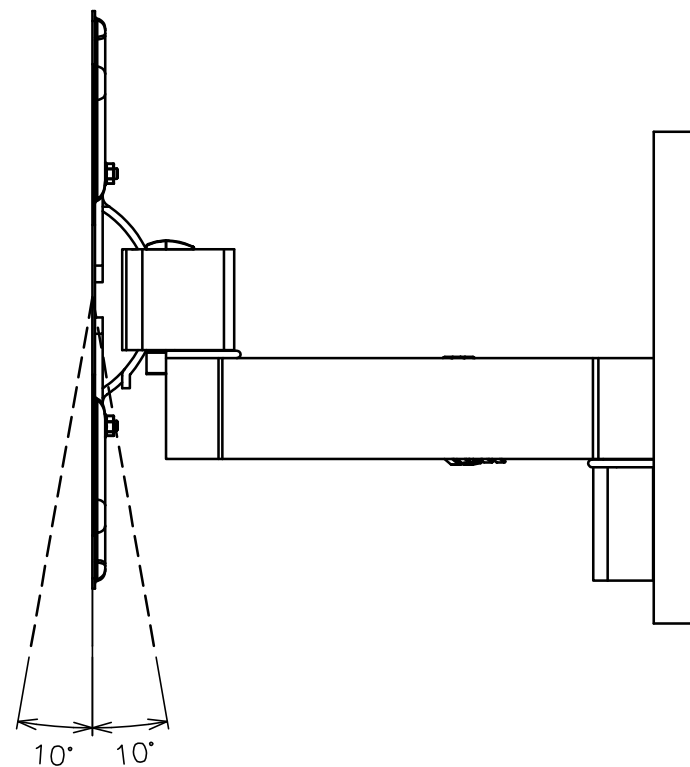

ディスプレイ取付金具センター位置

壁面取付用穴 3xφ5.5

ディスプレイ取付金具センター位置

VESA75X75 100x100の場合は不要

MAX240

VESA対応規格	75x75, 100x100, 100x200 200x100, 200x200
画面サイズ	19~37型
製品質量	1.8kg
搭載質量	15kg
付属品	ディスプレイ固定用ねじ類 組立用ねじ類 壁面取付用ねじ類 組立設置説明書
備考	傾斜角度調節(±10°) RoHS対応品

本体色	壁付金具 : ブラック
	取付金具 : ブラック
	アーム : ブラック
材質	壁付金具 : アルミ
	取付金具 : スチール
	アーム : アルミ

商品名称 薄型ディスプレイハンガー/壁付タイプ(アーム型)

商品型式 WALL1125

縮尺 A3 1/3

単位 mm

DATE 2013/03

図名 製品寸法図