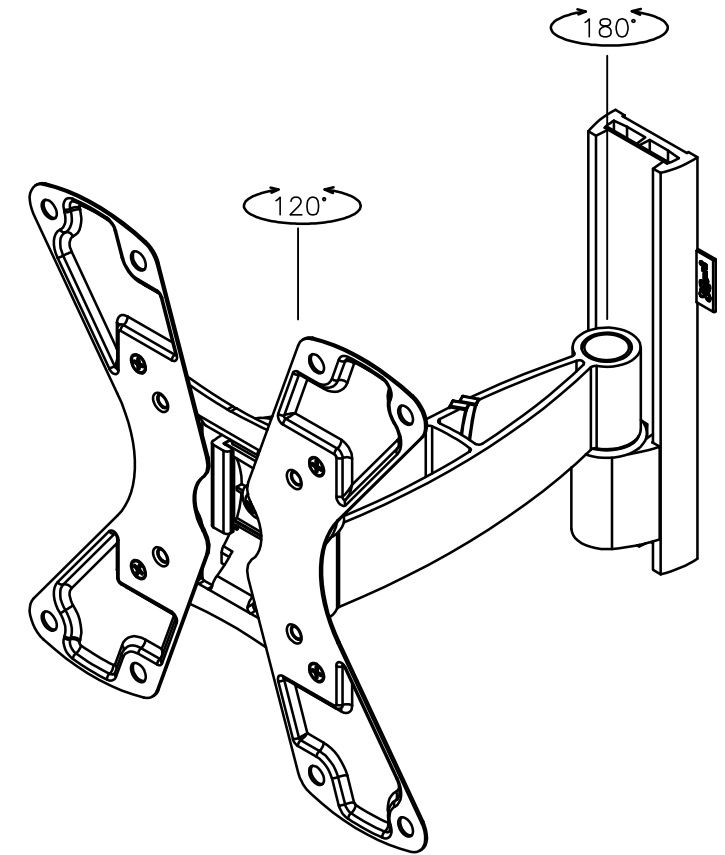

ディスプレイ取付金具センター位置

壁面取付用穴 3xφ5.5

ディスプレイ取付金具センター位置

VESA75X75 100x100の場合は不要

MAX240

VESA対応規格	75x75, 100x100, 100x200 200x100, 200x200
画面サイズ	19~37型
製品質量	1.8kg
搭載質量	15kg
付属品	ディスプレイ固定用ねじ類 組立用ねじ類 壁面取付用ねじ類 組立設置説明書
備考	傾斜角度調節(±10°) RoHS対応品

本体色	壁付金具 : ブラック
	取付金具 : ブラック
	アーム : ブラック
材質	壁付金具 : アルミ
	取付金具 : スチール
	アーム : アルミ

商品名称 薄型ディスプレイハンガー/壁付タイプ(アーム型)

商品型式 WALL1125

縮尺 A3 1/3

単位 mm

DATE 2013/03

図名 製品寸法図