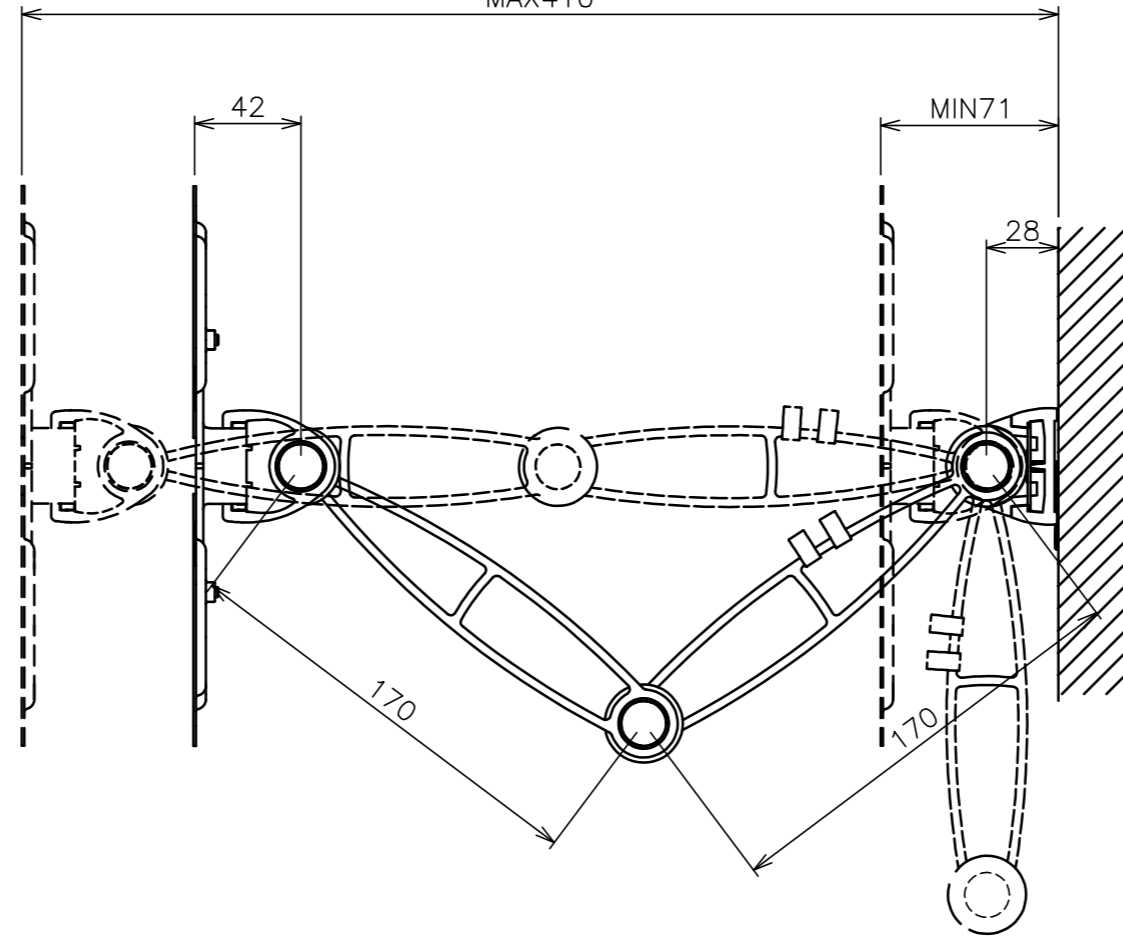

ディスプレイ取付金具センター位置

壁面取付用穴 3xφ5.5

MAX410

ディスプレイ取付金具センター位置

VESA75X75 100x100の場合は不要

VESA対応規格	75x75, 100x100, 100x200 200x100, 200x200
画面サイズ	19~37型
製品質量	2.0kg
搭載質量	15kg
付属品	ディスプレイ固定用ねじ類 組立用ねじ類 壁面取付用ねじ類 組立設置説明書
備考	傾斜角度調節(±10°) RoHS対応品

本体色	壁付金具 : ブラック
	取付金具 : ブラック
	アーム : ブラック
材質	壁付金具 : アルミ
	取付金具 : スチール
	アーム : アルミ

商品名称 薄型ディスプレイハンガー/壁付タイプ(Wアーム型)

商品型式 WALL1145

縮尺 A3 1/3

単位 mm

DATE 2013/03

図名 製品寸法図