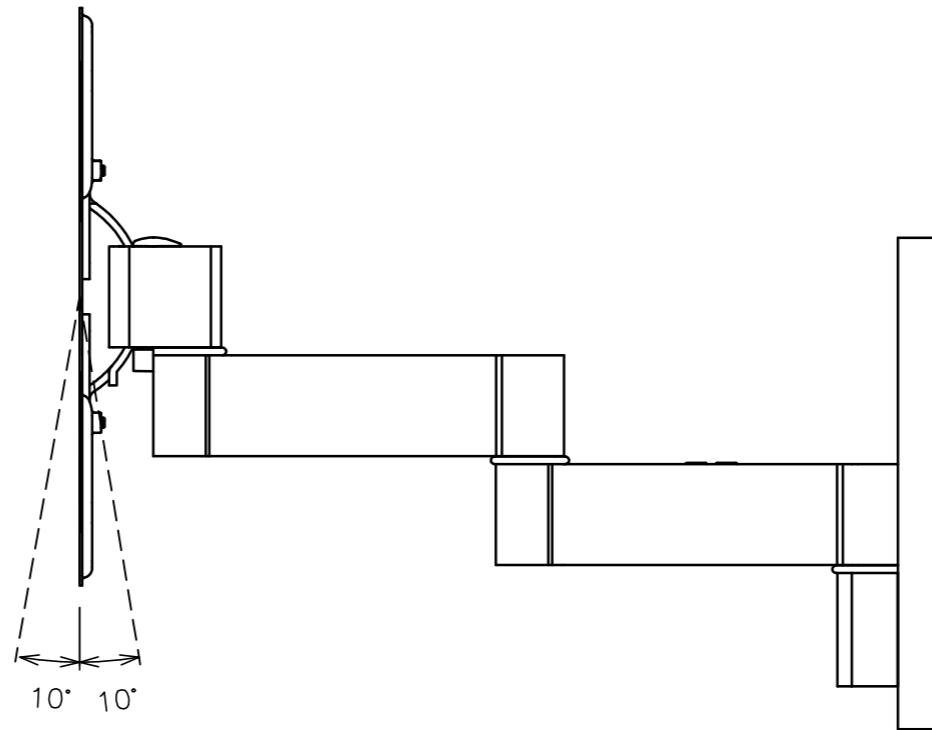

ディスプレイ取付金具センター位置

壁面取付用穴 3xφ5.5

MAX410

ディスプレイ取付金具センター位置

VESA75X75 100x100の場合は不要

VESA対応規格	75x75, 100x100, 100x200 200x100, 200x200
画面サイズ	19~37型
製品質量	2.0kg
搭載質量	15kg
付属品	ディスプレイ固定用ねじ類 組立用ねじ類 壁面取付用ねじ類 組立設置説明書
備考	傾斜角度調節(±10°) RoHS対応品

本体色	壁付金具 : ブラック
	取付金具 : ブラック
	アーム : ブラック
材質	壁付金具 : アルミ
	取付金具 : スチール
	アーム : アルミ

商品名称 薄型ディスプレイハンガー/壁付タイプ(Wアーム型)

商品型式 WALL1145

縮尺 A3 1/3

単位 mm

DATE 2013/03

図名 製品寸法図