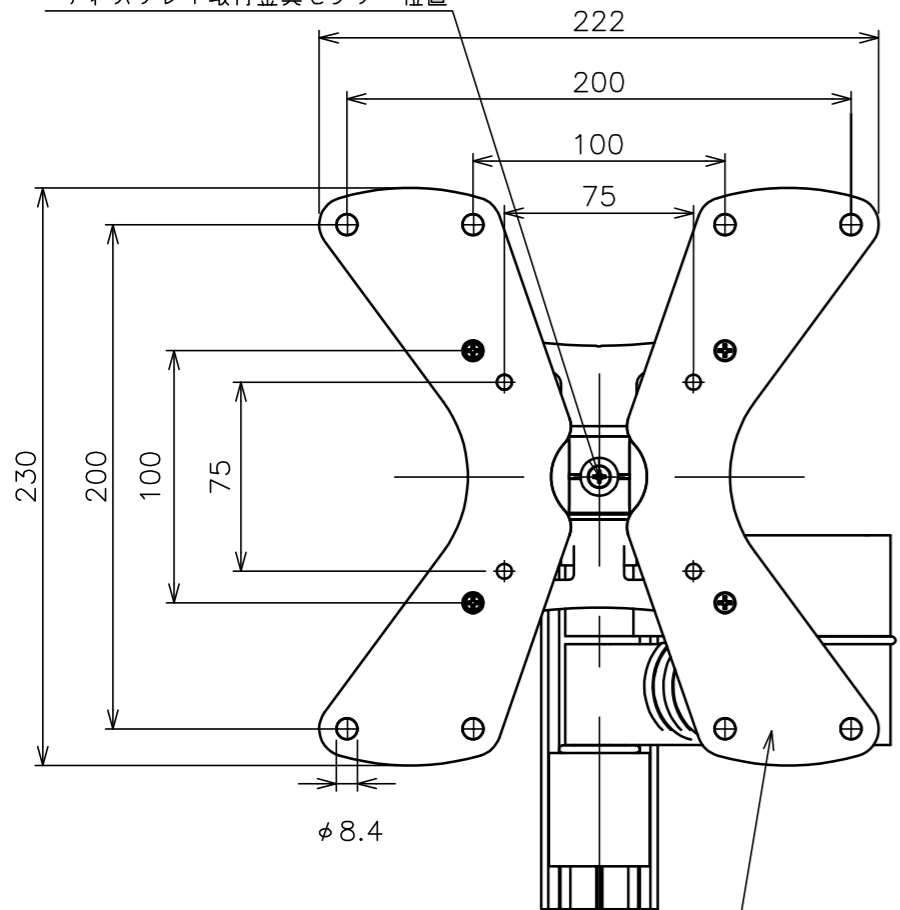

ディスプレイ取付金具センター位置

壁面取付用穴 3xφ5.5

MAX410

ディスプレイ取付金具センター位置

VESA75X75 100x100の場合は不要

VESA対応規格	75x75, 100x100, 100x200 200x100, 200x200
画面サイズ	19~37型
製品質量	2.0kg
搭載質量	15kg
付属品	ディスプレイ固定用ねじ類 組立用ねじ類 壁面取付用ねじ類 組立設置説明書
備考	傾斜角度調節(±10°) RoHS対応品

本体色	壁付金具 : ブラック
	取付金具 : ブラック
	アーム : ブラック
材質	壁付金具 : アルミ
	取付金具 : スチール
	アーム : アルミ

商品名称 薄型ディスプレイハンガー/壁付タイプ(Wアーム型)

商品型式 WALL1145

縮尺 A3 1/3

単位 mm

DATE 2013/03

図名 製品寸法図