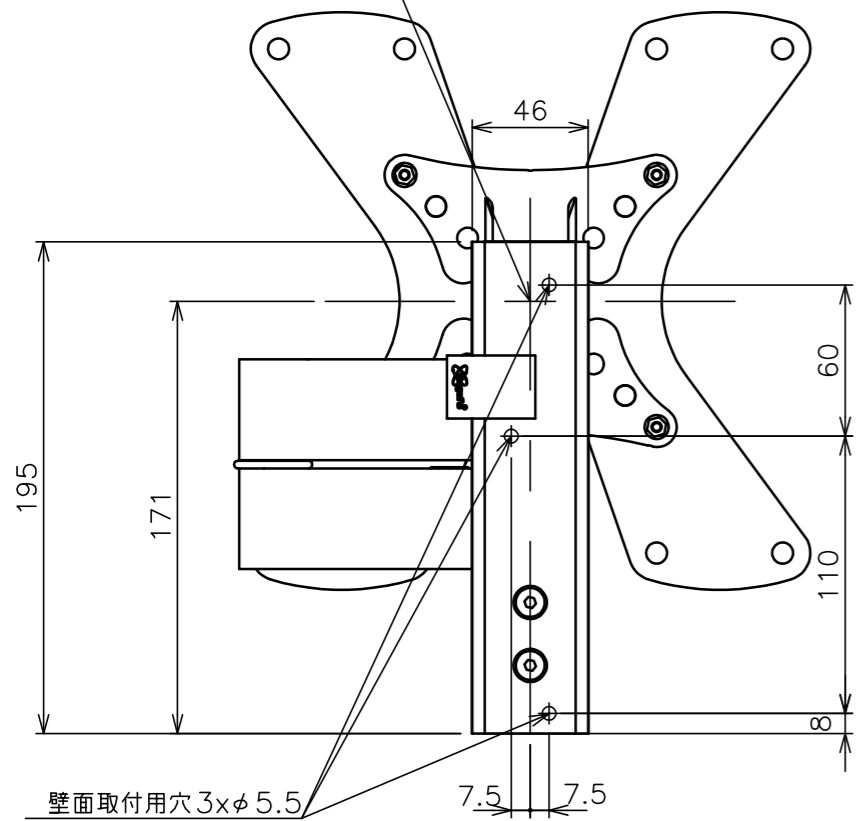

ディスプレイ取付金具センター位置

壁面取付用穴 3xφ5.5

MAX410

ディスプレイ取付金具センター位置

VESA75X75 100x100の場合は不要

VESA対応規格	75x75, 100x100, 100x200 200x100, 200x200
画面サイズ	19~37型
製品質量	2.0kg
搭載質量	15kg
付属品	ディスプレイ固定用ねじ類 組立用ねじ類 壁面取付用ねじ類 組立設置説明書
備考	傾斜角度調節(±10°) RoHS対応品

本体色	壁付金具 : ブラック
	取付金具 : ブラック
	アーム : ブラック
材質	壁付金具 : アルミ
	取付金具 : スチール
	アーム : アルミ

商品名称 薄型ディスプレイハンガー/壁付タイプ(Wアーム型)

商品型式 WALL1145

縮尺 A3 1/3

単位 mm

DATE 2013/03

図名 製品寸法図