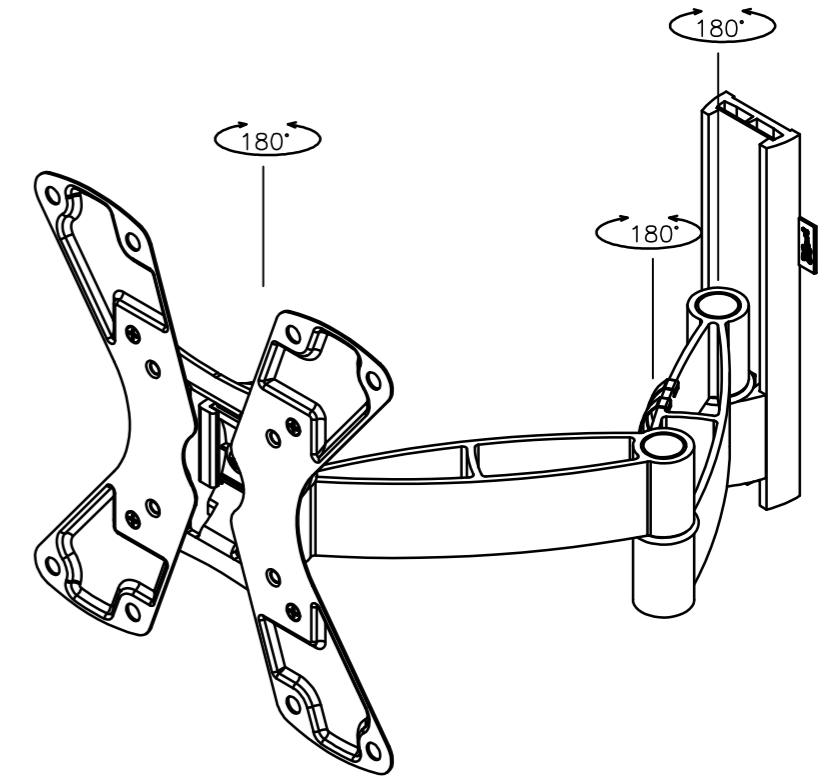

ディスプレイ取付金具センター位置

壁面取付用穴 3xφ5.5

MAX410

ディスプレイ取付金具センター位置

VESA75X75 100x100の場合は不要

VESA対応規格	75x75, 100x100, 100x200 200x100, 200x200
画面サイズ	19~37型
製品質量	2.0kg
搭載質量	15kg
付属品	ディスプレイ固定用ねじ類 組立用ねじ類 壁面取付用ねじ類 組立設置説明書
備考	傾斜角度調節(±10°) RoHS対応品

本体色	壁付金具 : ブラック
	取付金具 : ブラック
	アーム : ブラック
材質	壁付金具 : アルミ
	取付金具 : スチール
	アーム : アルミ

商品名称 薄型ディスプレイハンガー/壁付タイプ(Wアーム型)

商品型式 WALL1145

縮尺 A3 1/3

単位 mm

DATE 2013/03

図名 製品寸法図