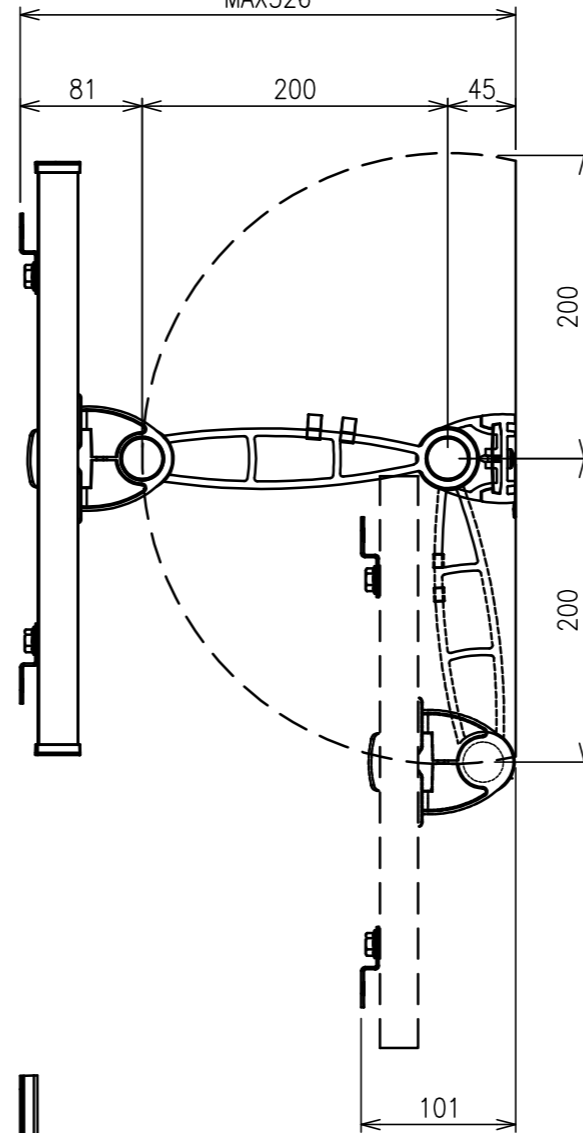

ディスプレイ取付金具センター位置

壁面取付用穴 3xφ9

MAX326

ディスプレイ取付金具センター位置

MIN100-MAX400

VESA対応規格	最大 400×400
画面サイズ	32~55型
製品質量	3.9kg
搭載質量	30kg
付属品	ディスプレイ固定用ねじ類 組立用ねじ類 壁面取付用ねじ類 組立設置説明書
備考	傾斜角度調節 (±10°) RoHS対応品

本体色	壁付金具 : ブラック
	取付金具 : ブラック
	アーム : ブラック
材質	壁付金具 : アルミ
	取付金具 : スチール
	アーム : アルミ

商品名称
薄型ディスプレイハンガー/壁付タイプ(アーム型)

商品型式
WALL1225

縮尺
A3 1/5

単位
mm

DATE
2013/03

図名
製品寸法図