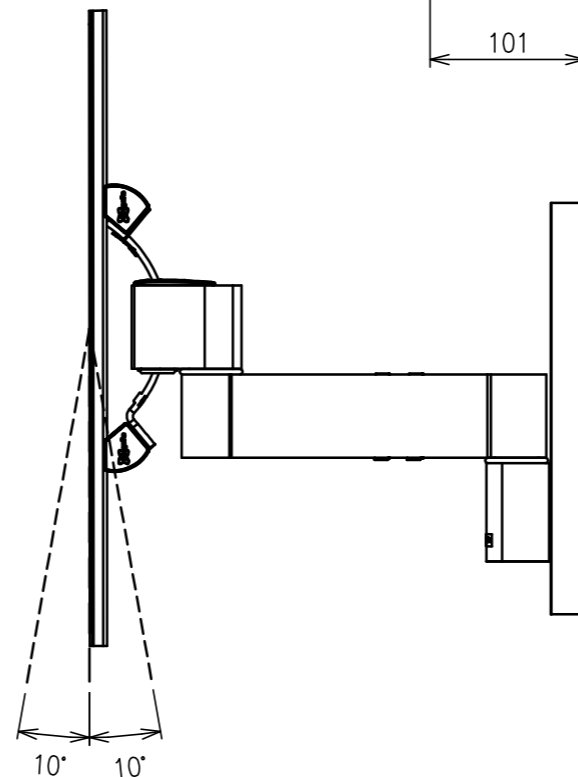

ディスプレイ取付金具センター位置

壁面取付用穴 3xφ9

MAX326

ディスプレイ取付金具センター位置

MIN100-MAX400

VESA対応規格	最大 400×400
画面サイズ	32~55型
製品質量	3.9kg
搭載質量	30kg
付属品	ディスプレイ固定用ねじ類 組立用ねじ類 壁面取付用ねじ類 組立設置説明書
備考	傾斜角度調節 (±10°) RoHS対応品

本体色	壁付金具 : ブラック
	取付金具 : ブラック
	アーム : ブラック
材質	壁付金具 : アルミ
	取付金具 : スチール
	アーム : アルミ

商品名称
薄型ディスプレイハンガー/壁付タイプ(アーム型)

商品型式
WALL1225

縮尺
A3 1/5

単位
mm

DATE
2013/03

図名
製品寸法図