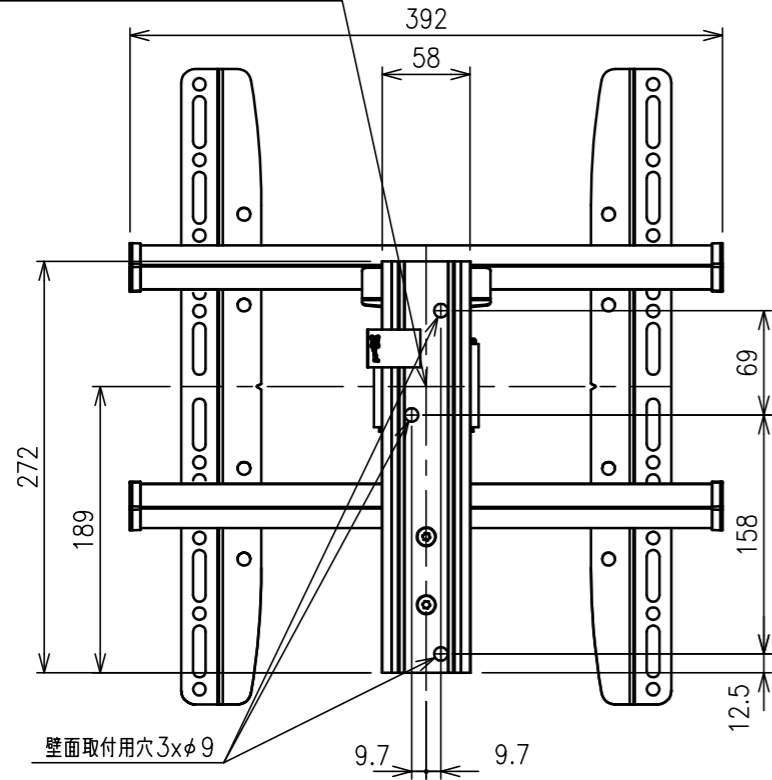

ディスプレイ取付金具センター位置

壁面取付用穴 3xφ9

MAX326

ディスプレイ取付金具センター位置

MIN100-MAX400

VESA対応規格	最大 400×400
画面サイズ	32~55型
製品質量	3.9kg
搭載質量	30kg
付属品	ディスプレイ固定用ねじ類 組立用ねじ類 壁面取付用ねじ類 組立設置説明書
備考	傾斜角度調節 (±10°) RoHS対応品

本体色	壁付金具 : ブラック
	取付金具 : ブラック
	アーム : ブラック
材質	壁付金具 : アルミ
	取付金具 : スチール
	アーム : アルミ

商品名称
薄型ディスプレイハンガー/壁付タイプ(アーム型)

商品型式
WALL1225

縮尺
A3 1/5

単位
mm

DATE
2013/03

図名
製品寸法図