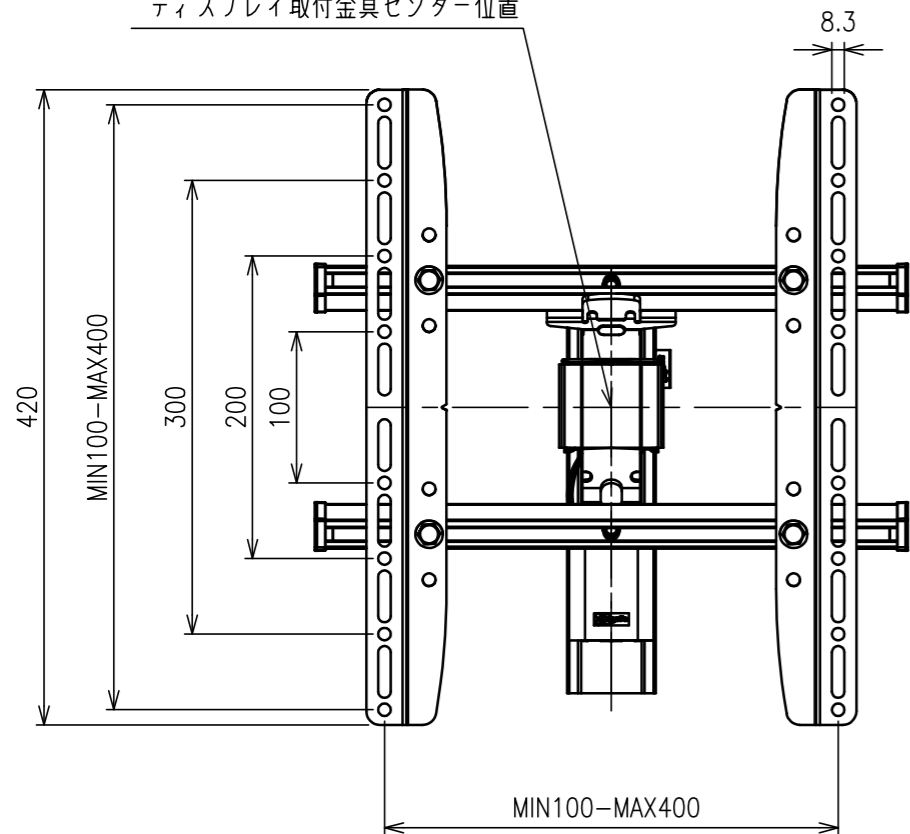

ディスプレイ取付金具センター位置

壁面取付用穴 3xφ9

MAX326

ディスプレイ取付金具センター位置

MIN100-MAX400

VESA対応規格	最大 400×400
画面サイズ	32~55型
製品質量	3.9kg
搭載質量	30kg
付属品	ディスプレイ固定用ねじ類 組立用ねじ類 壁面取付用ねじ類 組立設置説明書
備考	傾斜角度調節 (±10°) RoHS対応品

本体色	壁付金具 : ブラック
	取付金具 : ブラック
	アーム : ブラック
材質	壁付金具 : アルミ
	取付金具 : スチール
	アーム : アルミ

商品名称
薄型ディスプレイハンガー/壁付タイプ(アーム型)

商品型式
WALL1225

縮尺
A3 1/5

単位
mm

DATE
2013/03

図名
製品寸法図