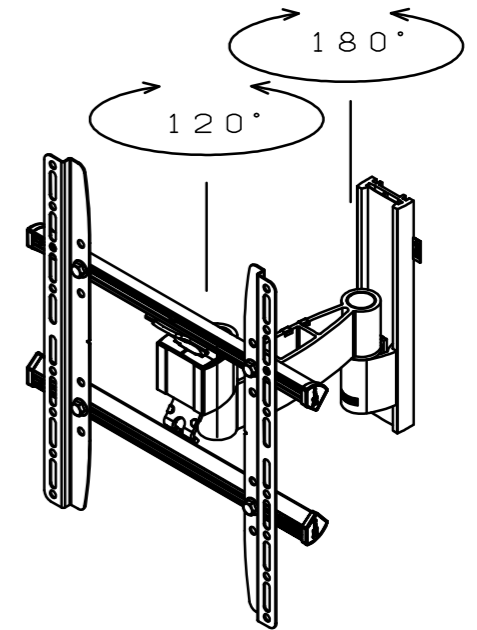

ディスプレイ取付金具センター位置

壁面取付用穴 3xφ9

MAX326

ディスプレイ取付金具センター位置

MIN100-MAX400

VESA対応規格	最大 400×400
画面サイズ	32~55型
製品質量	3.9kg
搭載質量	30kg
付属品	ディスプレイ固定用ねじ類 組立用ねじ類 壁面取付用ねじ類 組立設置説明書
備考	傾斜角度調節 (±10°) RoHS対応品

本体色	壁付金具 : ブラック
	取付金具 : ブラック
	アーム : ブラック
材質	壁付金具 : アルミ
	取付金具 : スチール
	アーム : アルミ

商品名称
薄型ディスプレイハンガー/壁付タイプ(アーム型)

商品型式
WALL1225

縮尺
A3 1/5

単位
mm

DATE
2013/03

図名
製品寸法図