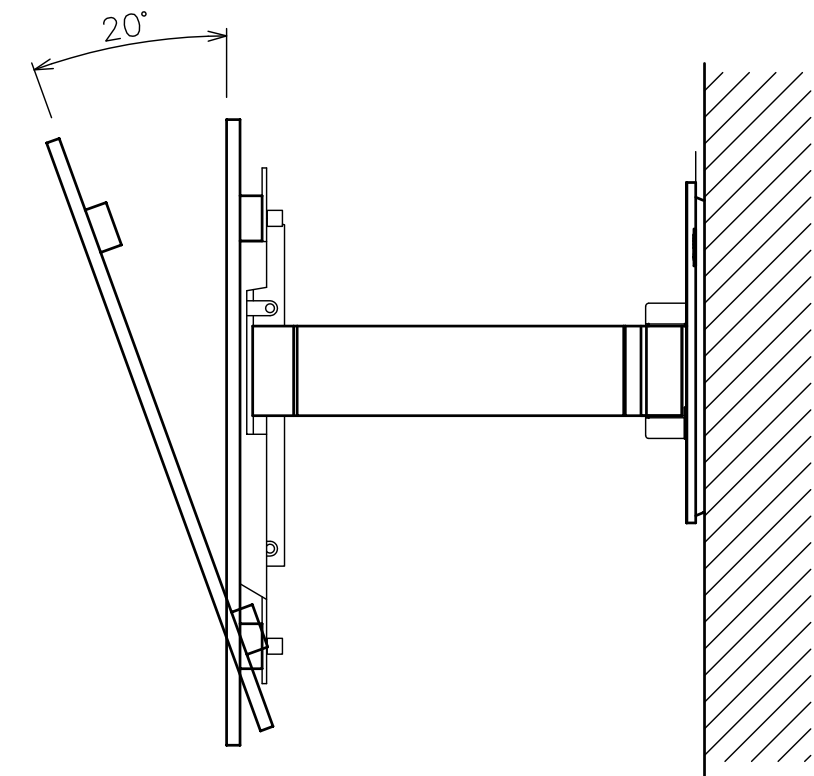

VESA対応規格	最大W400×H400
画面サイズ	32~55型
製品質量	3.0kg
最大搭載質量	20kg
本体色	ブラック
材質	スチール / アルミ
付属品	ディスプレイ固定用ねじ類 壁面取付用ねじ類 組立設置説明書
備考	傾斜角度(-20°) RoHS対応品

* 1 付属の平座金(呼び径8)を使用の事

商品名称
薄型ディスプレイハンガー/壁付タイプ(シングルアーム型)

商品型式
WALL2225

縮尺
A3 1/5

単位
mm

DATE
2018/03

図名
製品寸法図