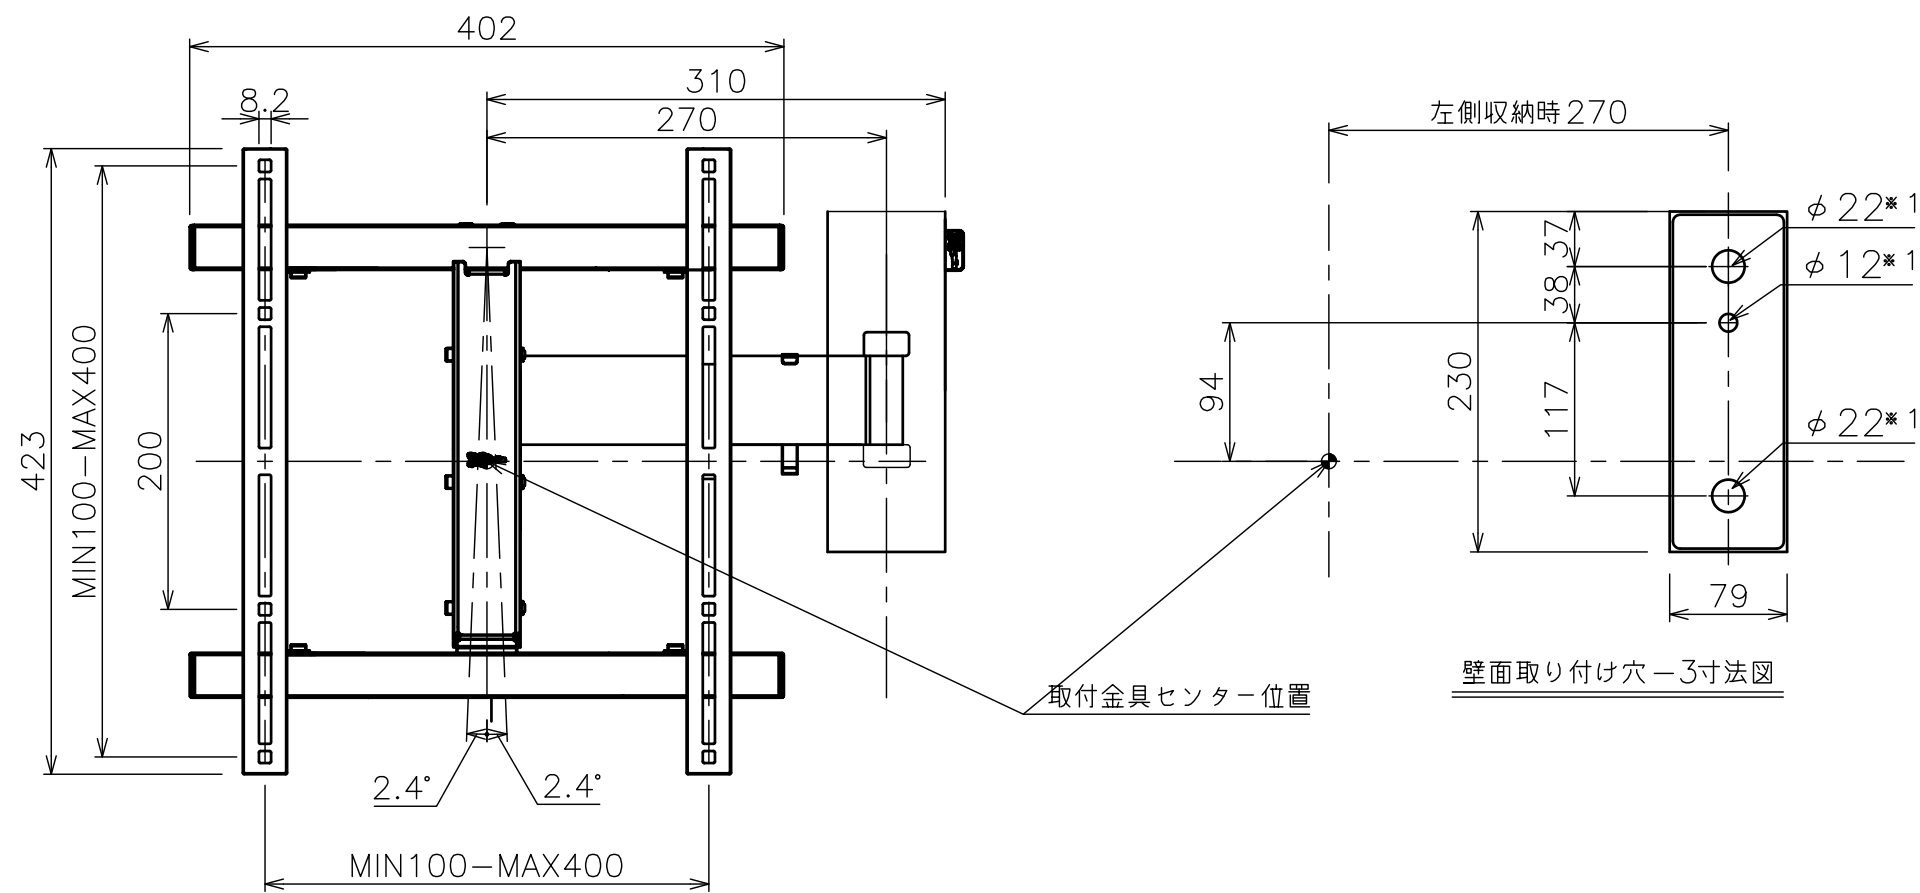

VESA対応規格	最大W400×H400
画面サイズ	32~55型
製品質量	3.0kg
最大搭載質量	20kg
本体色	ブラック
材質	スチール / アルミ
付属品	ディスプレイ固定用ねじ類 壁面取付用ねじ類 組立設置説明書
備考	傾斜角度(-20°) RoHS対応品

* 1 付属の平座金(呼び径8)を使用の事

商品名称
薄型ディスプレイハンガー/壁付タイプ(シングルアーム型)

商品型式
WALL2225

縮尺
A3 1/5

単位
mm

DATE
2018/03

図名
製品寸法図