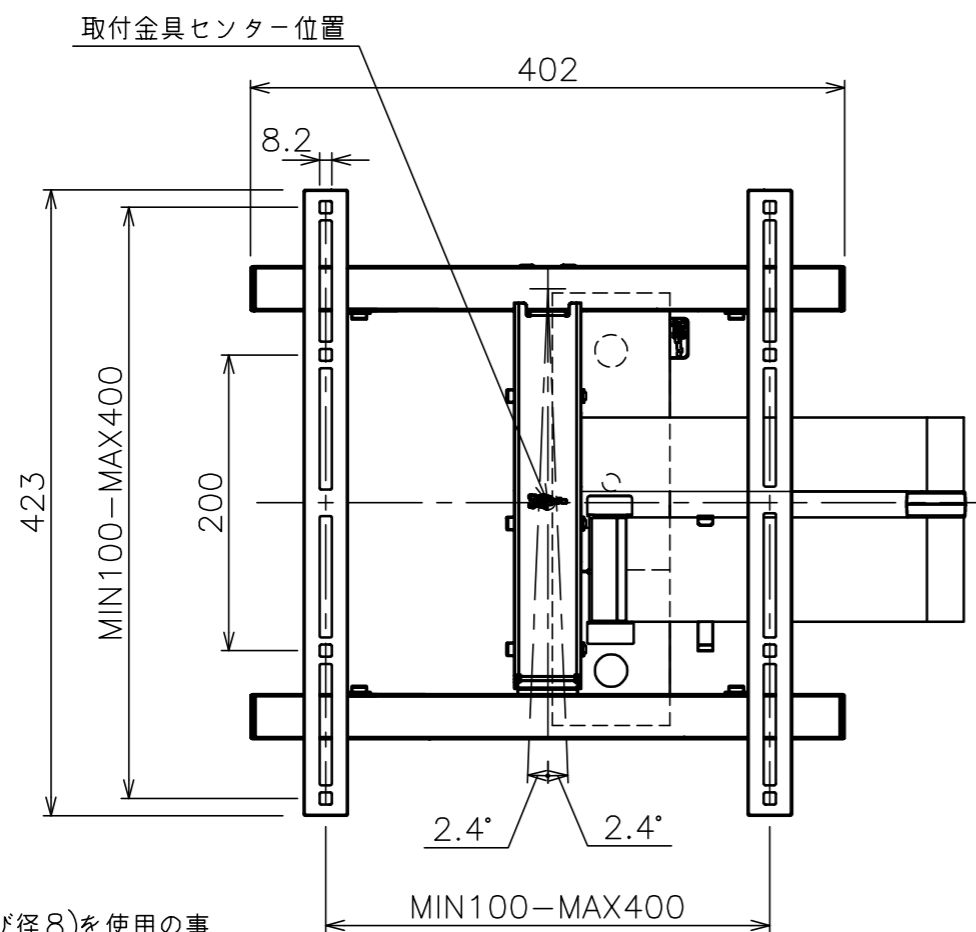

壁面取り付け穴-3寸法図

VESA対応規格	最大W400×H400
画面サイズ	32~55型
製品質量	4.1kg
搭載質量	20kg
本体色	ブラック
材質	スチール / アルミ
付属品	ディスプレイ固定用ねじ類 壁面取付用ねじ類 組立設置説明書
備考	傾斜角度(-20°) RoHS対応品

* 1 付属の平座金(呼び径8)を使用の事
* 2 180°以下になる場合があります

商品名称
薄型ディスプレイハンガー/壁付タイプ(Wアーム型)

商品型式
WALL2245

縮尺
A3 1/5

単位
mm

DATE
2015/01

図名
製品外形図