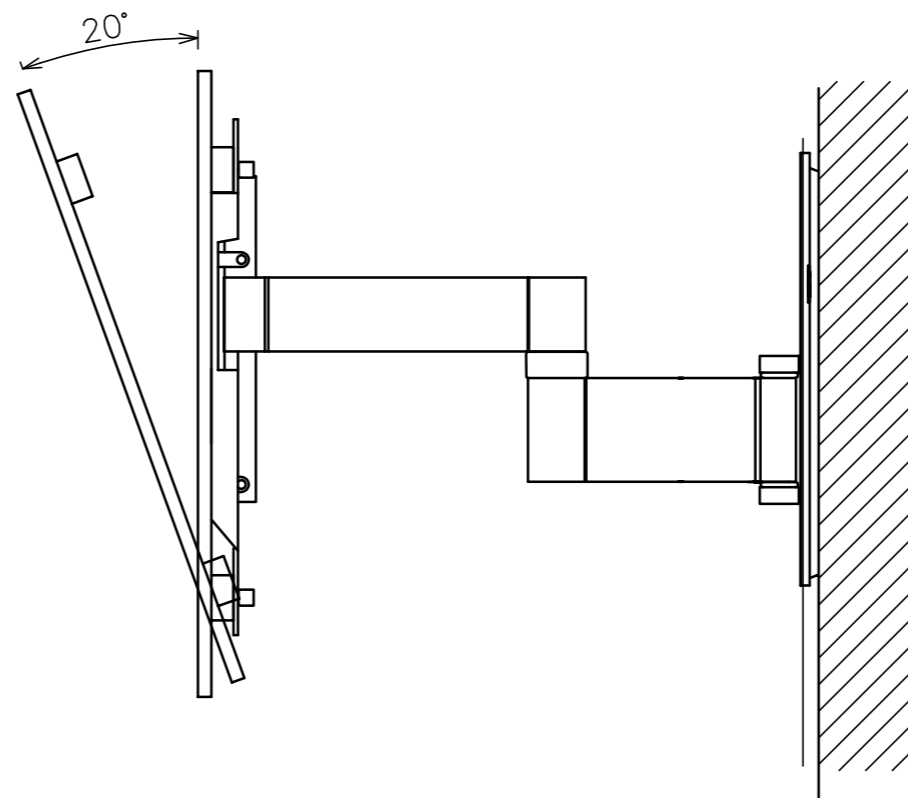

壁面取り付け穴-3寸法図

VESA対応規格	最大W400×H400
画面サイズ	32~55型
製品質量	4.1kg
搭載質量	20kg
本体色	ブラック
材質	スチール / アルミ
付属品	ディスプレイ固定用ねじ類 壁面取付用ねじ類 組立設置説明書
備考	傾斜角度(-20°) RoHS対応品

* 1 付属の平座金(呼び径8)を使用の事
* 2 180°以下になる場合があります

商品名称
薄型ディスプレイハンガー/壁付タイプ(Wアーム型)

商品型式
WALL2245

縮尺
A3 1/5

単位
mm

DATE
2015/01

図名
製品外形図