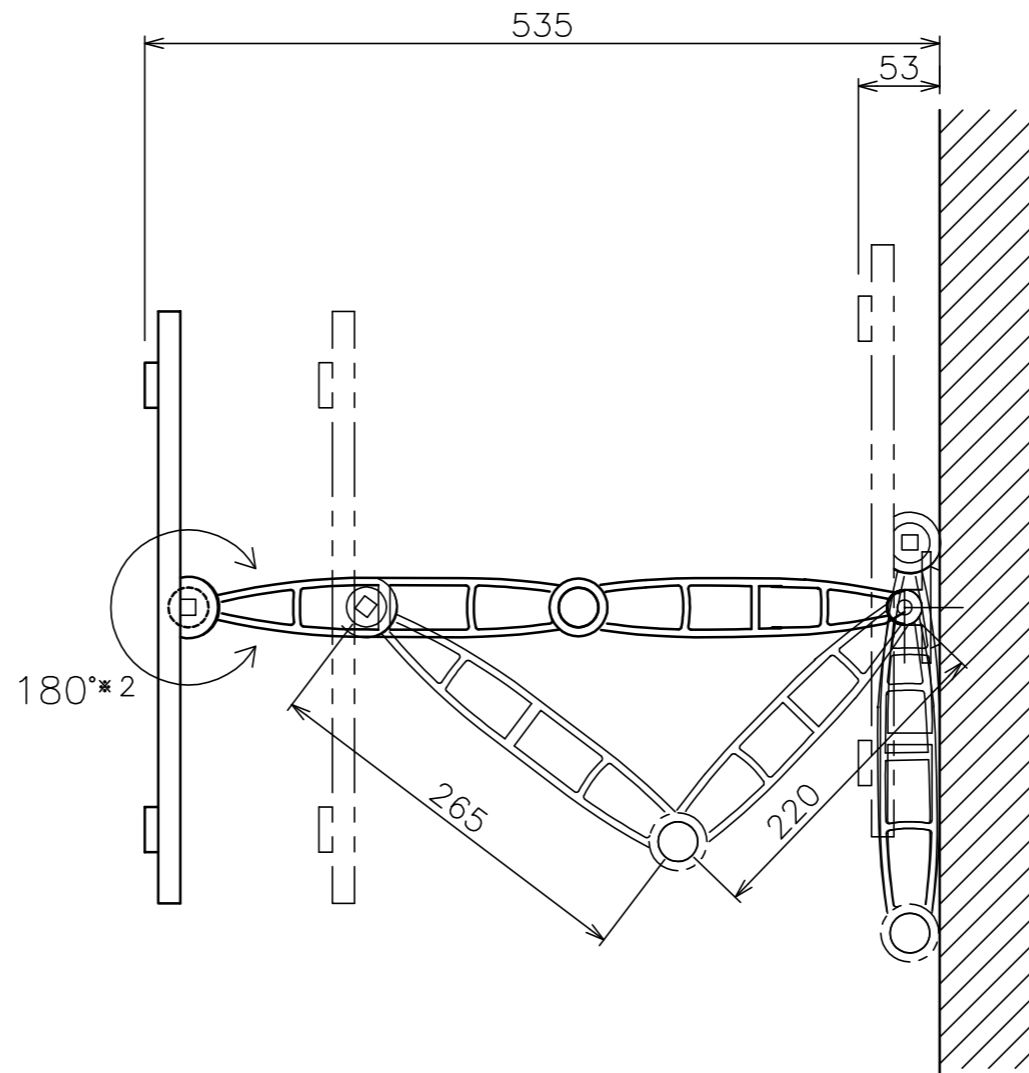

壁面取り付け穴-3寸法図

VESA対応規格	最大W400×H400
画面サイズ	32~55型
製品質量	4.1kg
搭載質量	20kg
本体色	ブラック
材質	スチール / アルミ
付属品	ディスプレイ固定用ねじ類 壁面取付用ねじ類 組立設置説明書
備考	傾斜角度(-20°) RoHS対応品

* 1 付属の平座金(呼び径8)を使用の事
* 2 180°以下になる場合があります

商品名称
薄型ディスプレイハンガー/壁付タイプ(Wアーム型)

商品型式
WALL2245

縮尺
A3 1/5

単位
mm

DATE
2015/01

図名
製品外形図