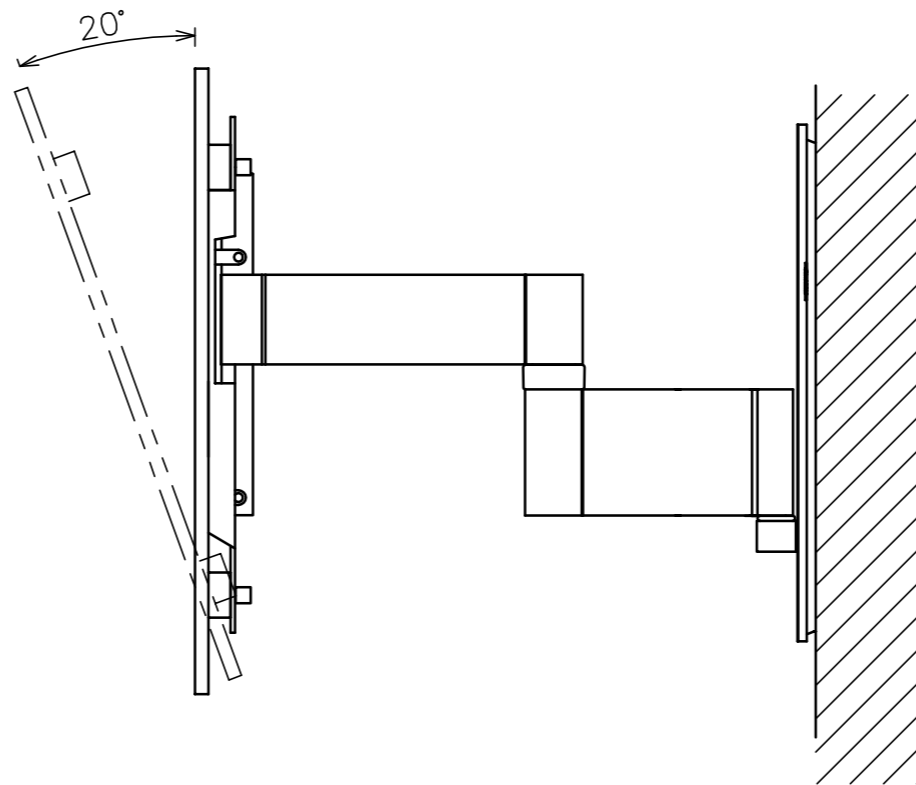

壁面取り付け穴-3寸法図

VESA対応規格	最大W600×H400
画面サイズ	40~65型
製品質量	5.4kg
搭載質量	30kg
本体色	ブラック
材質	スチール / アルミ
付属品	ディスプレイ固定用ねじ類 壁面取付用ねじ類 組立設置説明書
備考	傾斜角度(-20°) RoHS対応品

※ 1 付属の平座金(呼び径8)を使用の事
 ※ 2 180°以下になる場合があります

商品名称
薄型ディスプレイハンガー/壁付タイプ(Wアーム型)

商品型式
WALL2345

縮尺
A3 1/5

単位
mm

DATE
2014/11

図名
製品外形図