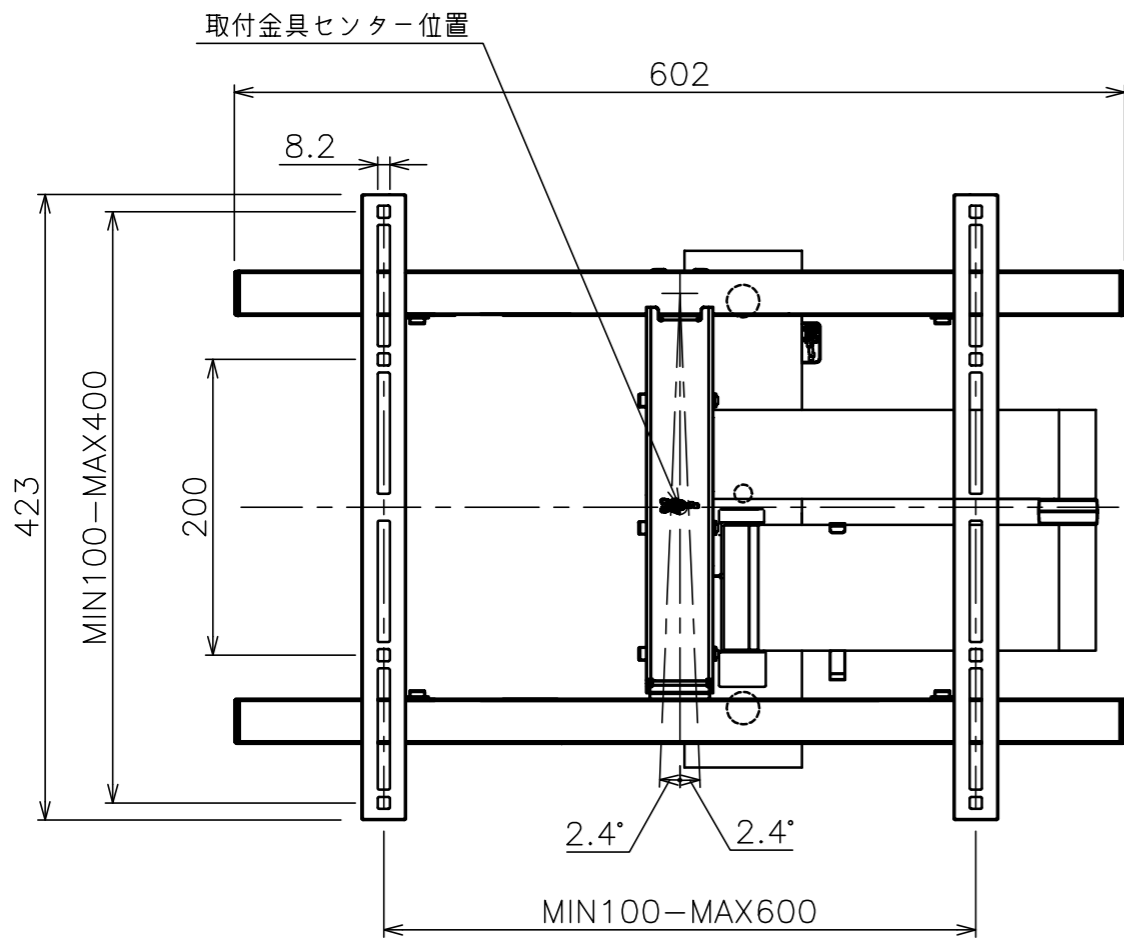

壁面取り付け穴-3寸法図

VESA対応規格	最大W600×H400
画面サイズ	40~65型
製品質量	5.4kg
搭載質量	30kg
本体色	ブラック
材質	スチール / アルミ
付属品	ディスプレイ固定用ねじ類 壁面取付用ねじ類 組立設置説明書
備考	傾斜角度(-20°) RoHS対応品

※ 1 付属の平座金(呼び径8)を使用の事
 ※ 2 180°以下になる場合があります

商品名称
薄型ディスプレイハンガー/壁付タイプ(Wアーム型)

商品型式
WALL2345

縮尺
A3 1/5

単位
mm

DATE
2014/11

図名
製品外形図