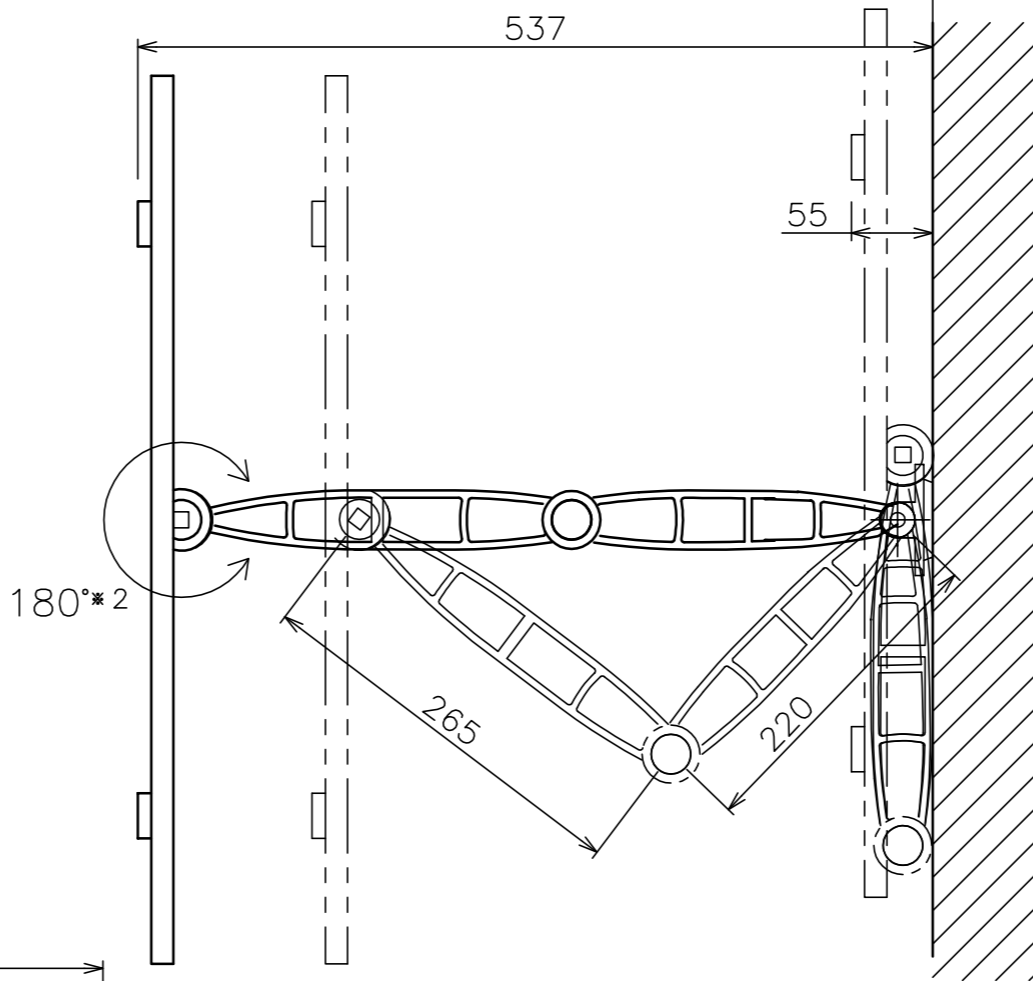

壁面取り付け穴-3寸法図

VESA対応規格	最大W600×H400
画面サイズ	40~65型
製品質量	5.4kg
搭載質量	30kg
本体色	ブラック
材質	スチール / アルミ
付属品	ディスプレイ固定用ねじ類 壁面取付用ねじ類 組立設置説明書
備考	傾斜角度(-20°) RoHS対応品

※ 1 付属の平座金(呼び径8)を使用の事
 ※ 2 180°以下になる場合があります

商品名称
薄型ディスプレイハンガー/壁付タイプ(Wアーム型)

商品型式
WALL2345

縮尺
A3 1/5

単位
mm

DATE
2014/11

図名
製品外形図