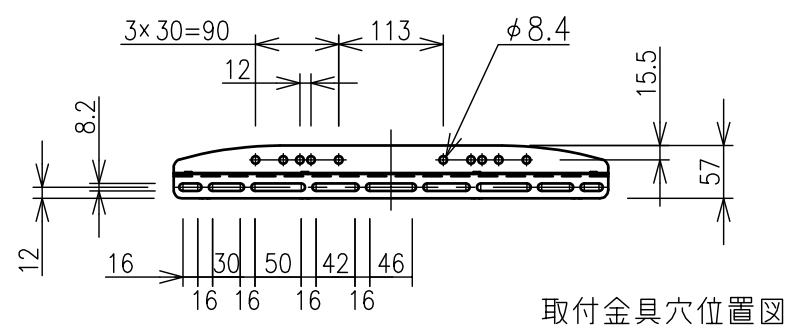

ベース金具正面図

取付金具穴位置図

対応規格	VESA MIS-F (最大800×450)
画面サイズ	55~100型
製品質量	11.8kg
搭載質量	55kg
備考	RoHS対応品

本体色	ベース・補強金具	：ブラック
	取付金具	：ブラック
	アーム	：ブラック
材質	カバー	：ブラック
	ベース・補強金具	：スチール
	取付金具	：スチール
	アーム	：アルミ
	カバー	：樹脂