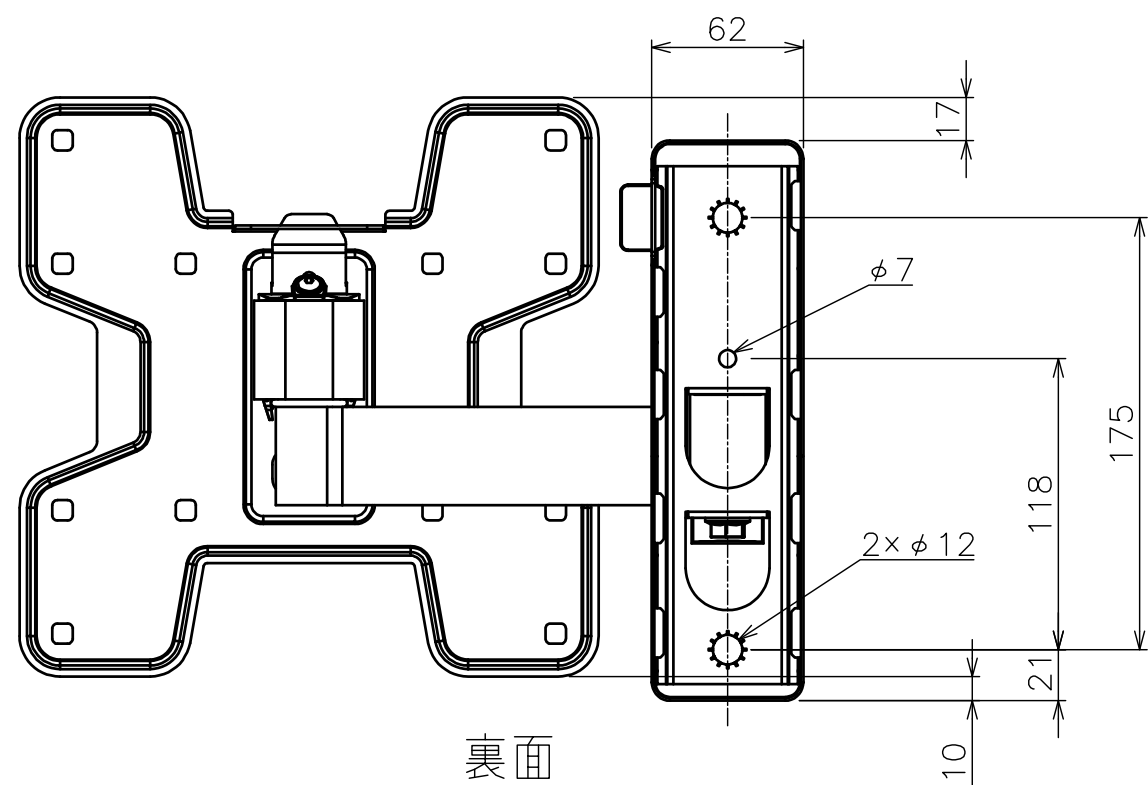

正面

裏面

VESA対応規格	100×100, 200×100 200×200
画面サイズ	19~40型
製品質量	1.5kg
最大搭載質量	15kg
付属品	ディスプレイ固定用ねじ類 組立用ノブボルト ケーブルガイド 組立設置説明書
備考	傾斜角度調節(±10°) 左右角度調節(120°) RoHS対応品

本体色	壁付金具	: ブラック
	取付金具	: ブラック
	アーム	: ブラック
材質	壁付金具	: スチール
	取付金具	: スチール
	アーム	: アルミ