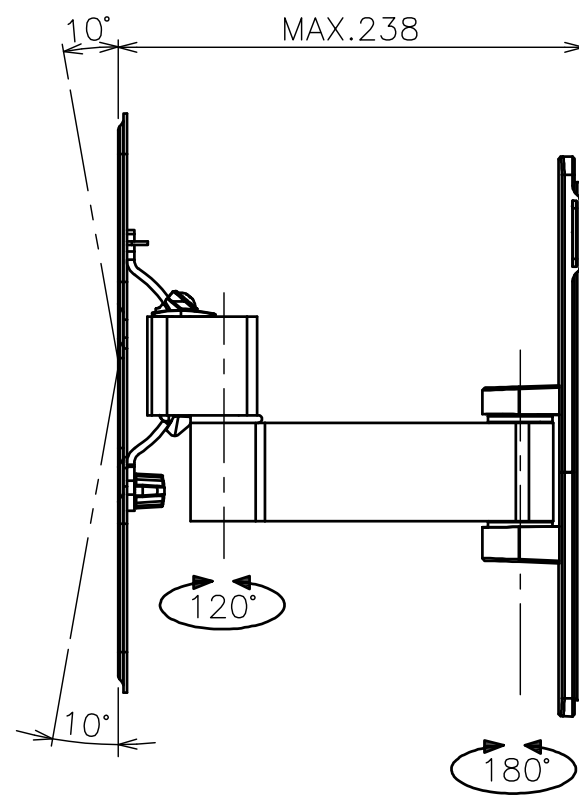

正面

裏面

VESA対応規格	100×100, 200×100 200×200
画面サイズ	19~40型
製品質量	1.5kg
最大搭載質量	15kg
付属品	ディスプレイ固定用ねじ類 組立用ノブボルト ケーブルガイド 組立設置説明書
備考	傾斜角度調節(±10°) 左右角度調節(120°) RoHS対応品

本体色	壁付金具	: ブラック
	取付金具	: ブラック
	アーム	: ブラック
材質	壁付金具	: スチール
	取付金具	: スチール
	アーム	: アルミ