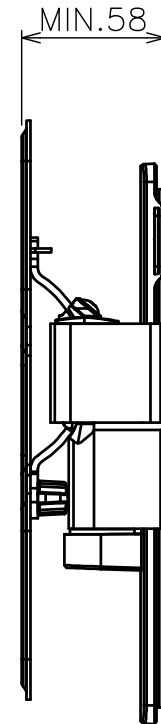

正面

裏面

VESA対応規格	100×100, 200×100 200×200
画面サイズ	19~40型
製品質量	1.5kg
最大搭載質量	15kg
付属品	ディスプレイ固定用ねじ類 組立用ノブボルト ケーブルガイド 組立設置説明書
備考	傾斜角度調節(±10°) 左右角度調節(120°) RoHS対応品

本体色	壁付金具	: ブラック
	取付金具	: ブラック
	アーム	: ブラック
材質	壁付金具	: スチール
	取付金具	: スチール
	アーム	: アルミ