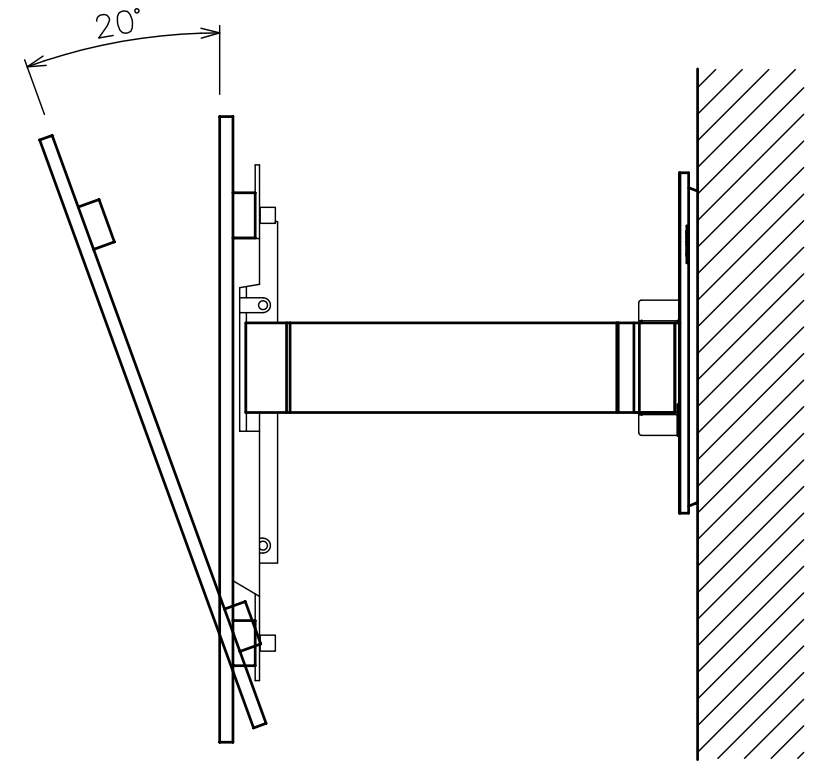

VESA対応規格	最大W600×H400
画面サイズ	40~65型
製品質量	3.0kg
最大搭載質量	30kg
本体色	ブラック
材質	スチール / アルミ
付属品	ディスプレイ固定用ねじ類 壁面取付用ねじ類、ケーブルガイド 組立設置説明書
備考	傾斜角度(-20°) RoHS対応品

壁面取り付け穴寸法図

\* 1 付属の平座金(呼び径8)を使用の事