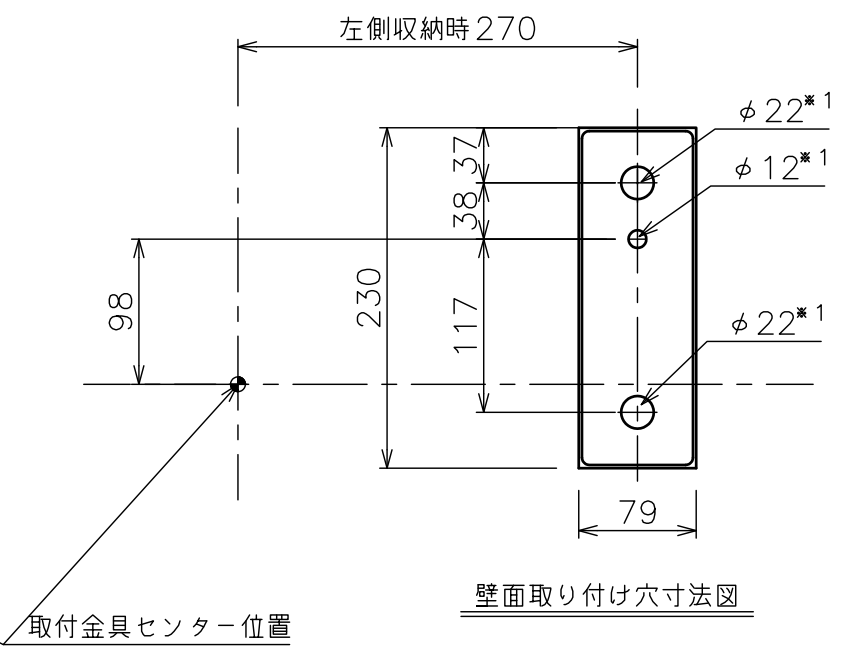

VESA対応規格	最大W600×H400
画面サイズ	40~65型
製品質量	3.0kg
最大搭載質量	30kg
本体色	ブラック
材質	スチール / アルミ
付属品	ディスプレイ固定用ねじ類 壁面取付用ねじ類、ケーブルガイド 組立設置説明書
備考	傾斜角度(-20°) RoHS対応品

壁面取り付け穴寸法図

\* 1 付属の平座金(呼び径8)を使用の事