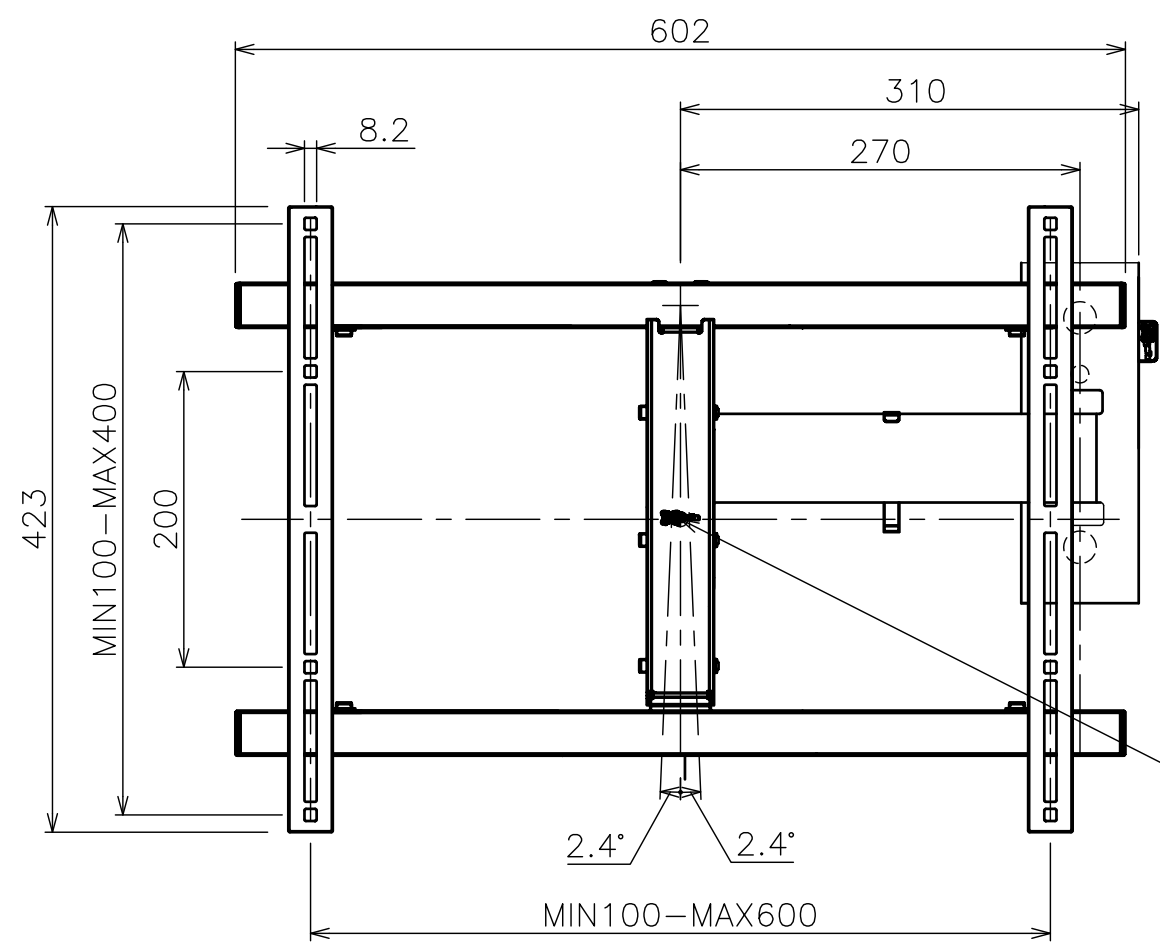

VESA対応規格	最大W600×H400
画面サイズ	40~65型
製品質量	3.0kg
最大搭載質量	30kg
本体色	ブラック
材質	スチール / アルミ
付属品	ディスプレイ固定用ねじ類 壁面取付用ねじ類、ケーブルガイド 組立設置説明書
備考	傾斜角度(-20°) RoHS対応品

壁面取り付け穴寸法図

\* 1 付属の平座金(呼び径8)を使用の事