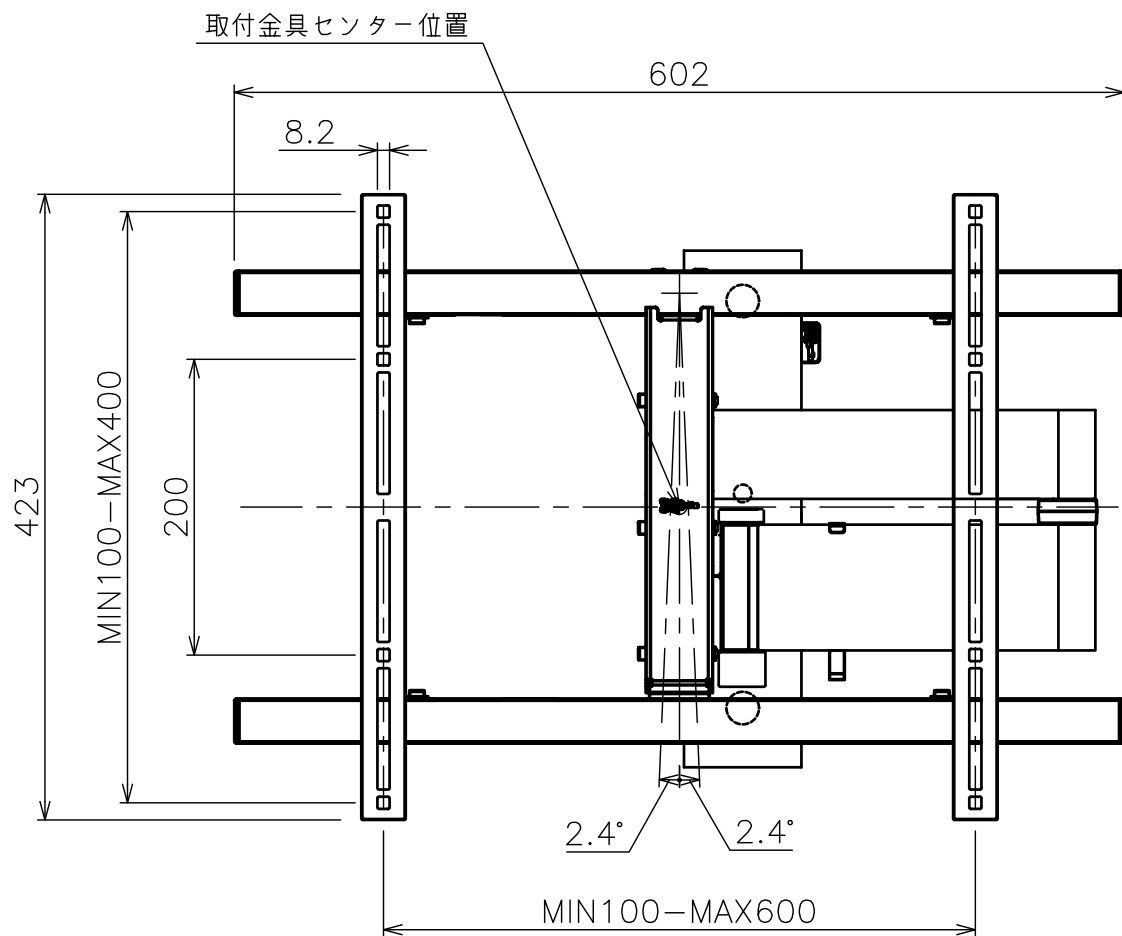

壁面取り付け穴寸法図

VESA対応規格	最大W600×H400
画面サイズ	40~65型
製品質量	4.5kg
最大搭載質量	30kg
本体色	ブラック
材質	スチール / アルミ
付属品	ディスプレイ固定用ねじ類 壁面取付用ねじ類、ケーブルガイド 組立設置説明書
備考	傾斜角度(-20°) RoHS対応品

* 1 付属の平座金(呼び径8)を使用の事
* 2 180°以下になる場合があります