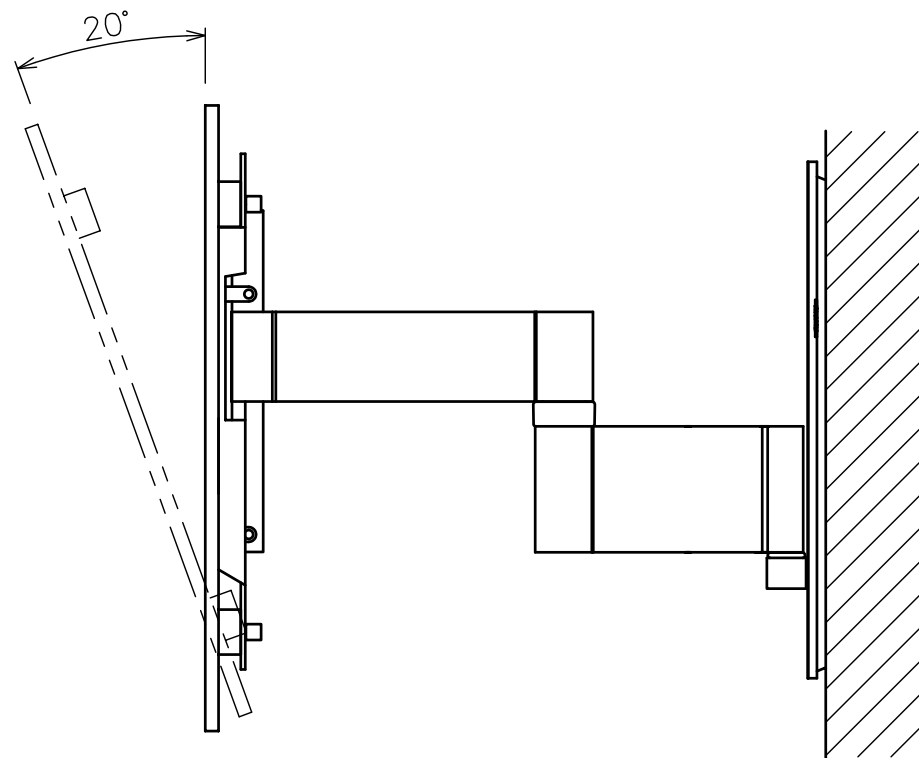

壁面取り付け穴寸法図

VESA対応規格	最大W600×H400
画面サイズ	40~65型
製品質量	4.5kg
最大搭載質量	30kg
本体色	ブラック
材質	スチール / アルミ
付属品	ディスプレイ固定用ねじ類 壁面取付用ねじ類、ケーブルガイド 組立設置説明書
備考	傾斜角度(-20°) RoHS対応品

* 1 付属の平座金(呼び径8)を使用の事
* 2 180°以下になる場合があります