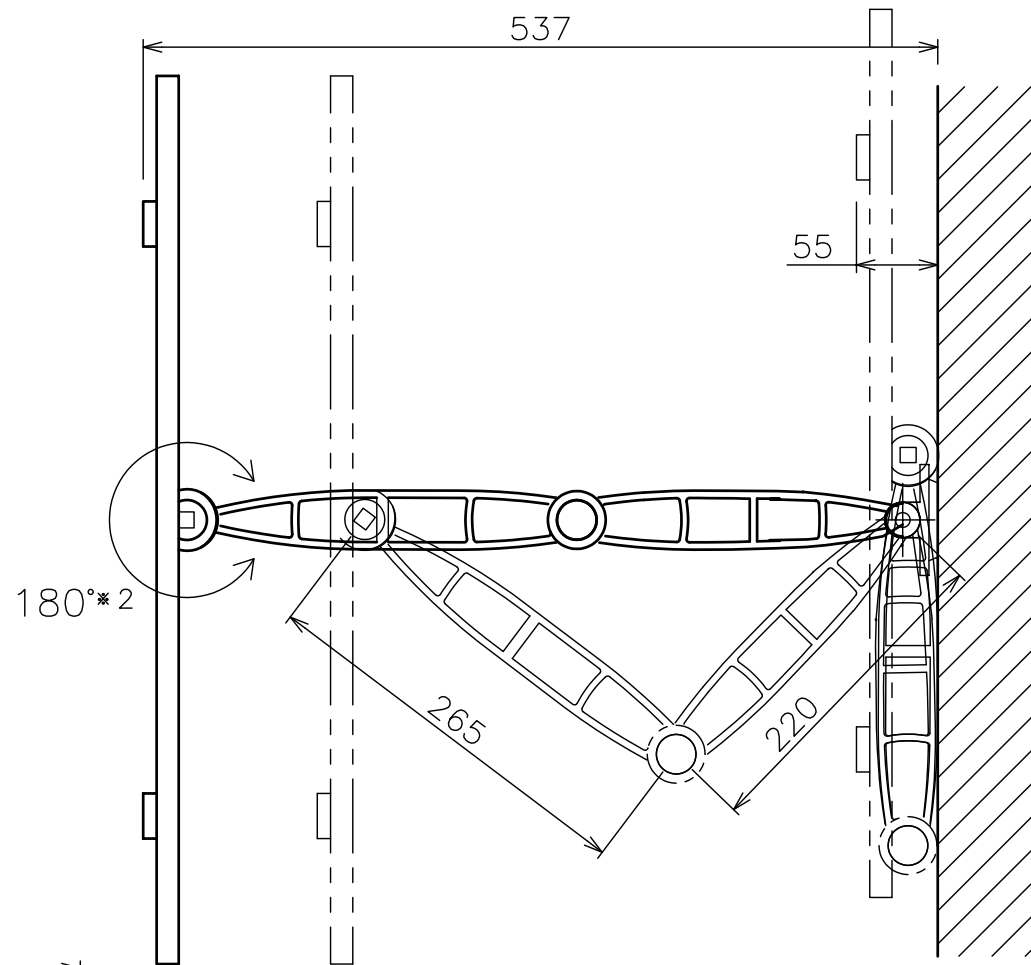

壁面取り付け穴寸法図

VESA対応規格	最大W600×H400
画面サイズ	40~65型
製品質量	4.5kg
最大搭載質量	30kg
本体色	ブラック
材質	スチール / アルミ
付属品	ディスプレイ固定用ねじ類 壁面取付用ねじ類、ケーブルガイド 組立設置説明書
備考	傾斜角度(-20°) RoHS対応品

* 1 付属の平座金(呼び径8)を使用の事
* 2 180°以下になる場合があります