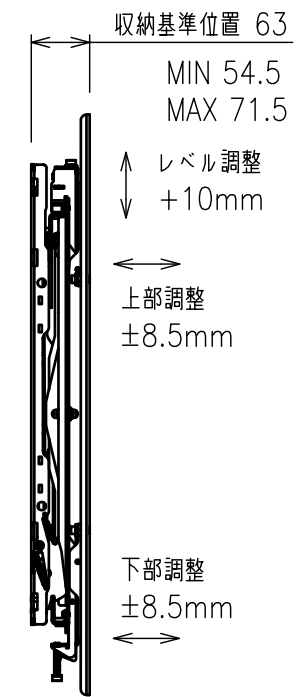

A部分詳細図

設置時

VESA対応規格	MIN 200×200 ~ MAX 400×400 アタッチメント取付時 MAX 500×600
対応画面サイズ	37 ~ 65型
微調節機構	ねじ式(水平、チルト、奥行)
製品質量	約13.6kg
最大搭載質量	45kg
主材質	スチール
本体色	ブラック
付属品	ディスプレイ取付用ねじ類、 壁面取付用ねじ類、六角レンチドライバー、 ねじ深さ測定用ストロー、組立設置説明書