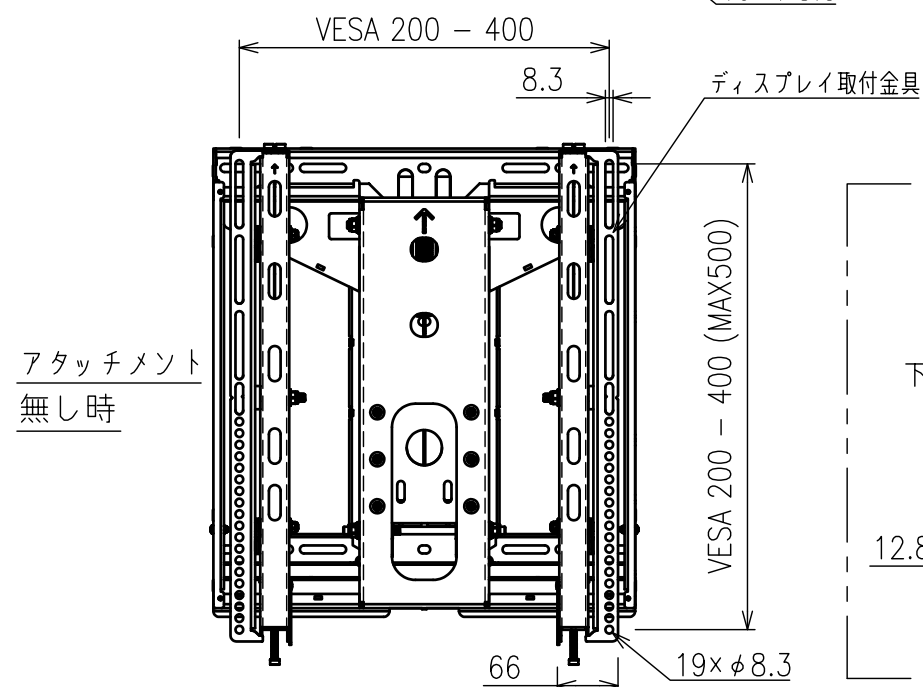

A部分詳細図

設置時

VESA対応規格	MIN 200×200 ~ MAX 400×400 アタッチメント取付時 MAX 500×600
対応画面サイズ	37 ~ 65型
微調節機構	ねじ式(水平、チルト、奥行)
製品質量	約13.6kg
最大搭載質量	45kg
主材質	スチール
本体色	ブラック
付属品	ディスプレイ取付用ねじ類、 壁面取付用ねじ類、六角レンチドライバー、 ねじ深さ測定用ストロー、組立設置説明書