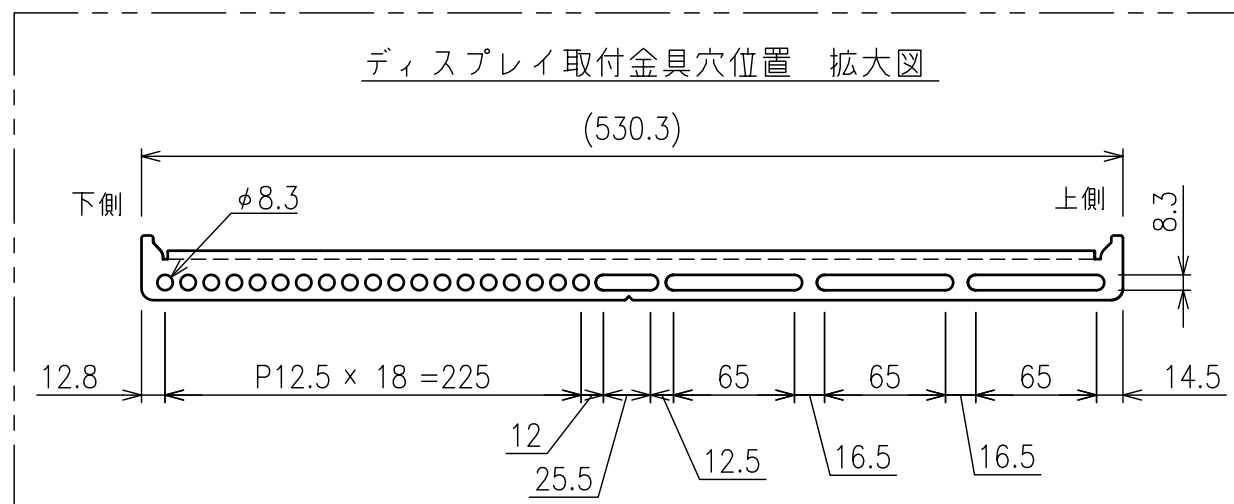

A部分詳細図

設置時

VESA対応規格	MIN 200×200 ~ MAX 400×400 アタッチメント取付時 MAX 500×600
対応画面サイズ	37 ~ 65型
微調節機構	ねじ式(水平、チルト、奥行)
製品質量	約13.6kg
最大搭載質量	45kg
主材質	スチール
本体色	ブラック
付属品	ディスプレイ取付用ねじ類、 壁面取付用ねじ類、六角レンチドライバー、 ねじ深さ測定用ストロー、組立設置説明書