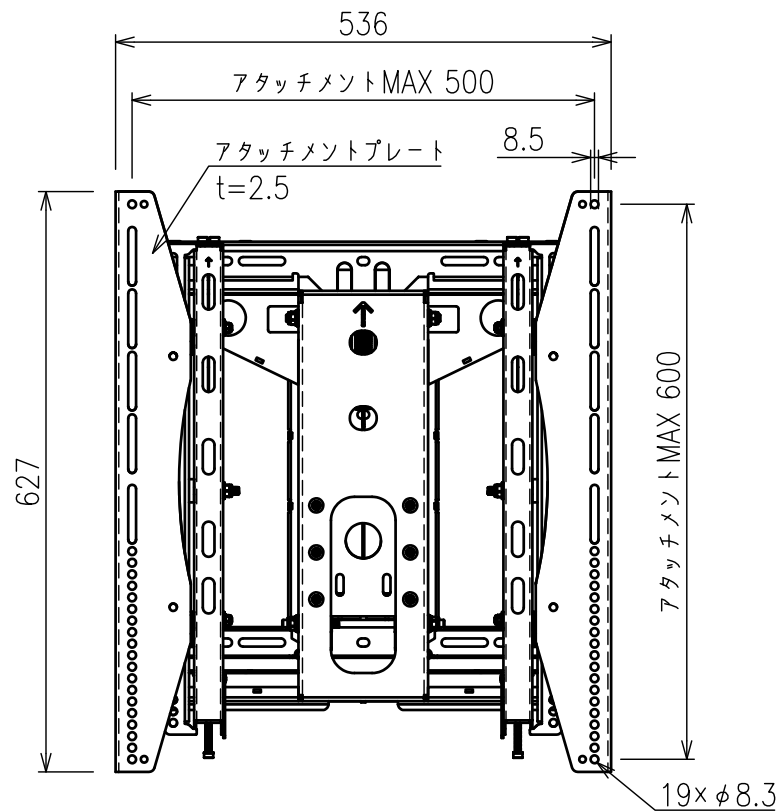

A部分詳細図

設置時

VESA対応規格	MIN 200×200 ~ MAX 400×400 アタッチメント取付時 MAX 500×600
対応画面サイズ	37 ~ 65型
微調節機構	ねじ式(水平、チルト、奥行)
製品質量	約13.6kg
最大搭載質量	45kg
主材質	スチール
本体色	ブラック
付属品	ディスプレイ取付用ねじ類、 壁面取付用ねじ類、六角レンチドライバー、 ねじ深さ測定用ストロー、組立設置説明書