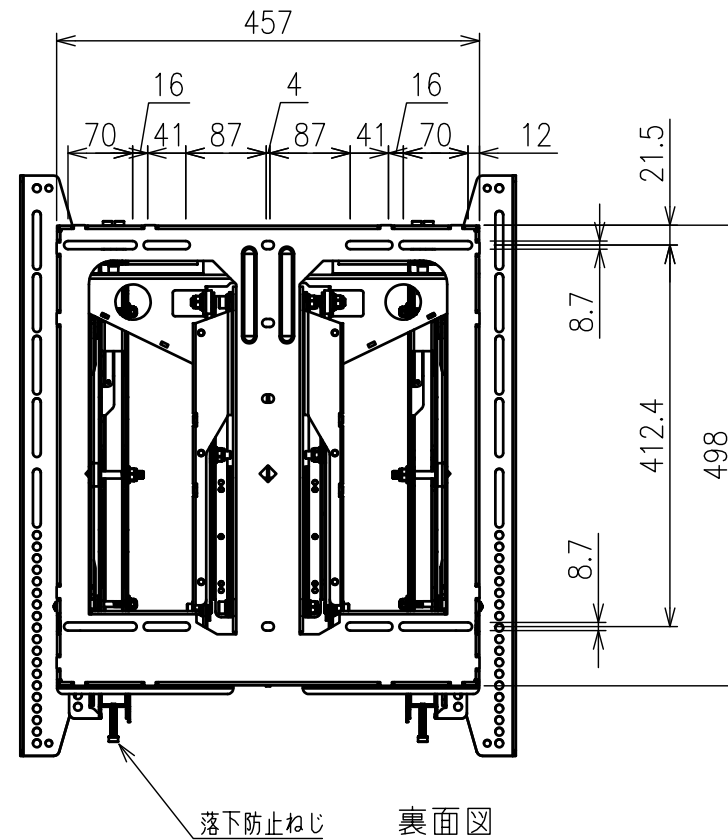

A部分詳細図

設置時

VESA対応規格	MIN 200×200 ~ MAX 400×400 アタッチメント取付時 MAX 500×600
対応画面サイズ	37 ~ 65型
微調節機構	ねじ式(水平、チルト、奥行)
製品質量	約13.6kg
最大搭載質量	45kg
主材質	スチール
本体色	ブラック
付属品	ディスプレイ取付用ねじ類、 壁面取付用ねじ類、六角レンチドライバー、 ねじ深さ測定用ストロー、組立設置説明書