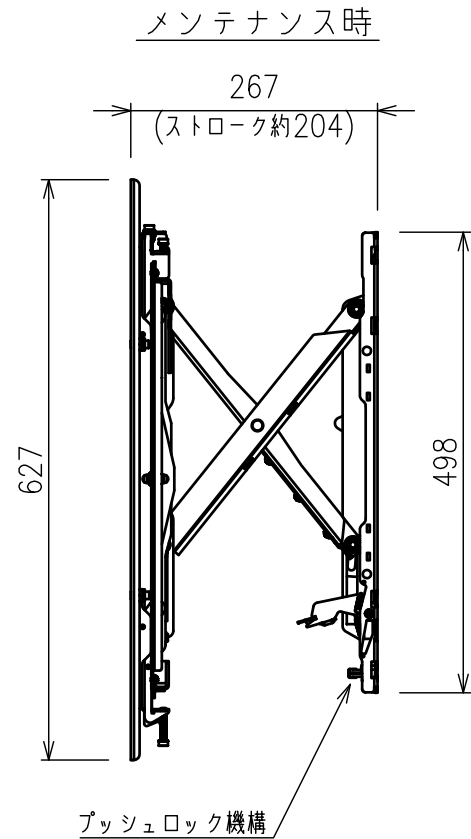

A部分詳細図

設置時

VESA対応規格	MIN 200×200 ~ MAX 400×400 アタッチメント取付時 MAX 500×600
対応画面サイズ	37 ~ 65型
微調節機構	ねじ式(水平、チルト、奥行)
製品質量	約13.6kg
最大搭載質量	45kg
主材質	スチール
本体色	ブラック
付属品	ディスプレイ取付用ねじ類、 壁面取付用ねじ類、六角レンチドライバー、 ねじ深さ測定用ストロー、組立設置説明書