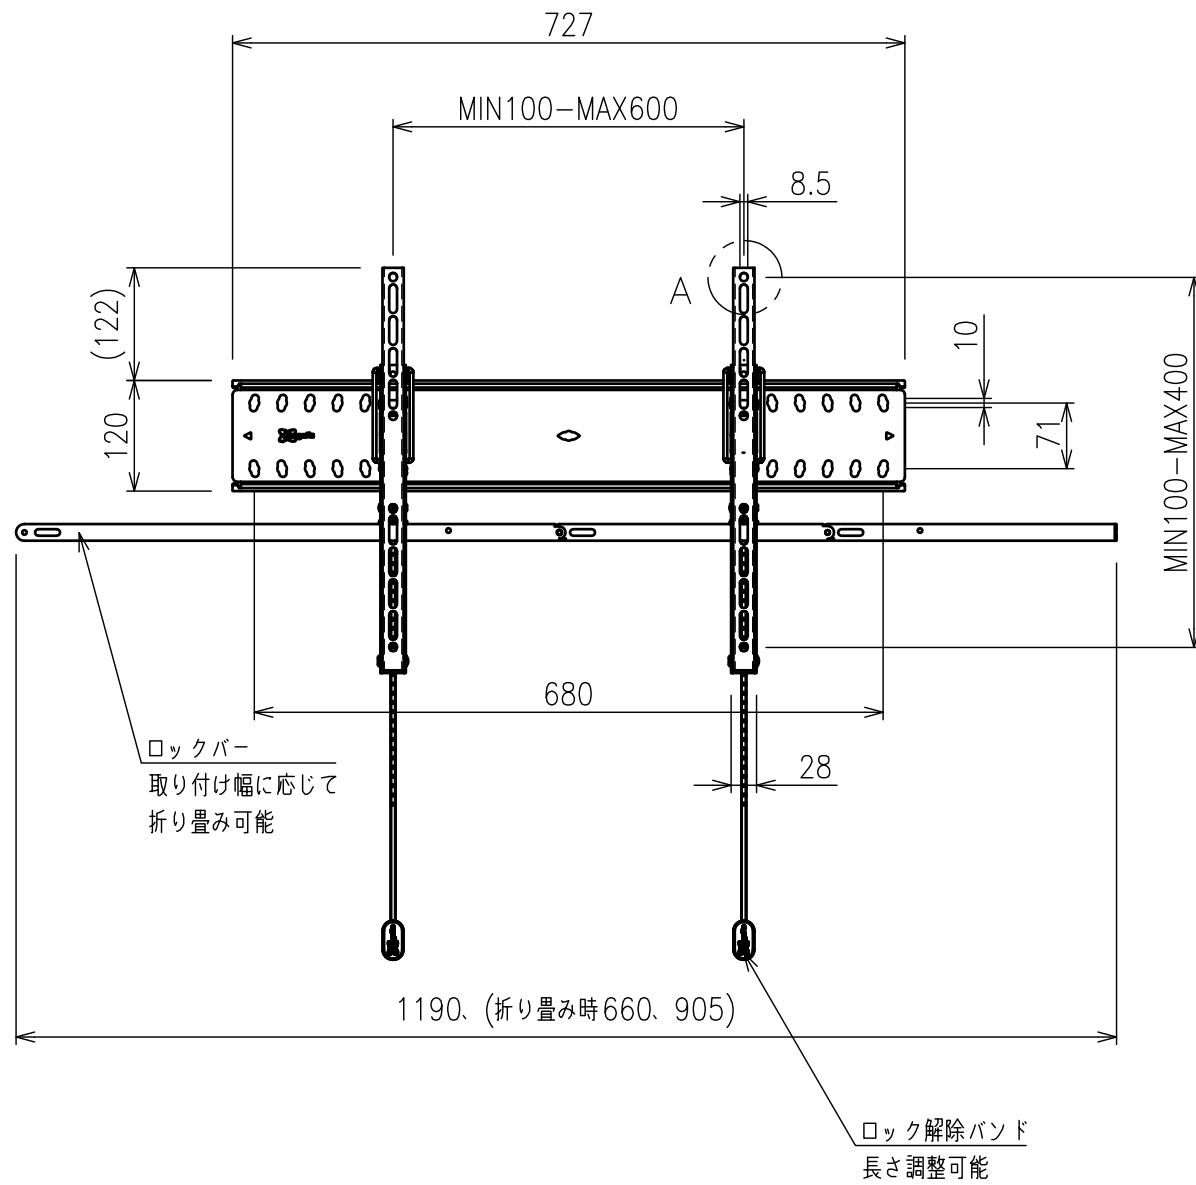

A部分拡大図 S=1/2

VESA対応規格	MIN 100×100~MAX 600×400
対応画面サイズ	55 ~ 65型
製品質量	3.7kg
最大搭載質量	75kg
主材質	スチール / 樹脂
本体色	ブラック
付属品	ディスプレイ取付用ねじ類 壁面取付用ねじ類、南京錠、鍵 ワイヤー(ロックバー取付補助用) ロックバー、組立設置説明書
備考	RoHS対応品