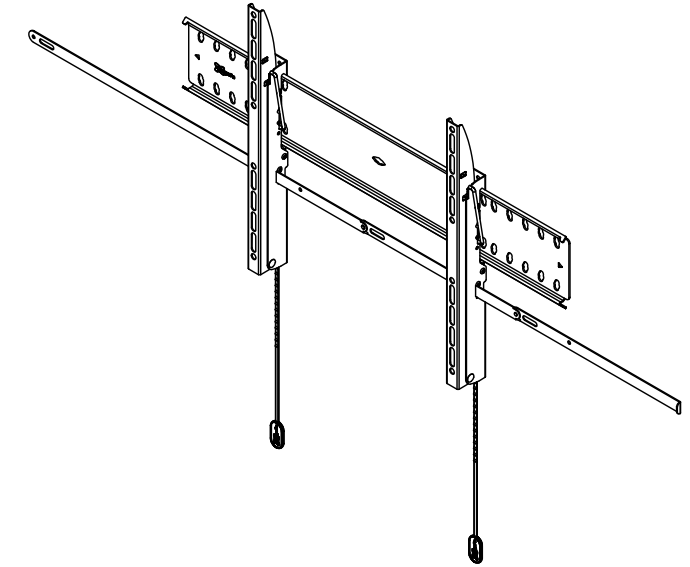

A部分拡大図 S=1/2

VESA対応規格	MIN 100×100~MAX 600×400
対応画面サイズ	55 ~ 65型
製品質量	3.7kg
最大搭載質量	75kg
主材質	スチール / 樹脂
本体色	ブラック
付属品	ディスプレイ取付用ねじ類 壁面取付用ねじ類、南京錠、鍵 ワイヤー(ロックバー取付補助用) ロックバー、組立設置説明書
備考	RoHS対応品