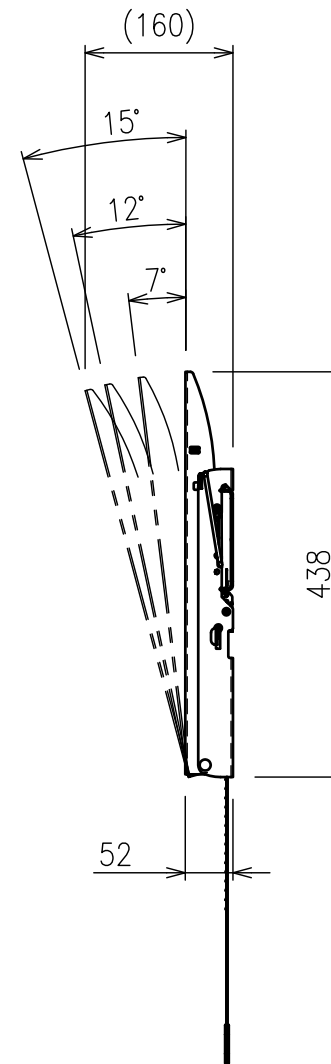

A部分拡大図 S=1/2

VESA対応規格	MIN 100×100~MAX 600×400
対応画面サイズ	55 ~ 65型
製品質量	3.7kg
最大搭載質量	75kg
主材質	スチール / 樹脂
本体色	ブラック
付属品	ディスプレイ取付用ねじ類 壁面取付用ねじ類、南京錠、鍵 ワイヤー(ロックバー取付補助用) ロックバー、組立設置説明書
備考	RoHS対応品